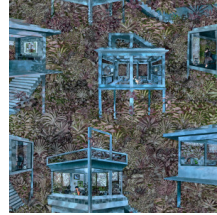

Couleurs (3)

97580

97581

97582

Impression

Plus d'infos? [Cliquez ici](#)

Commandez des échantillons, calculez des quantités, consultez des vidéos d'instructions, téléchargez des informations techniques et plus: www.arte-international.com

ARTE®

wallcoverings for the ultimate in refinement