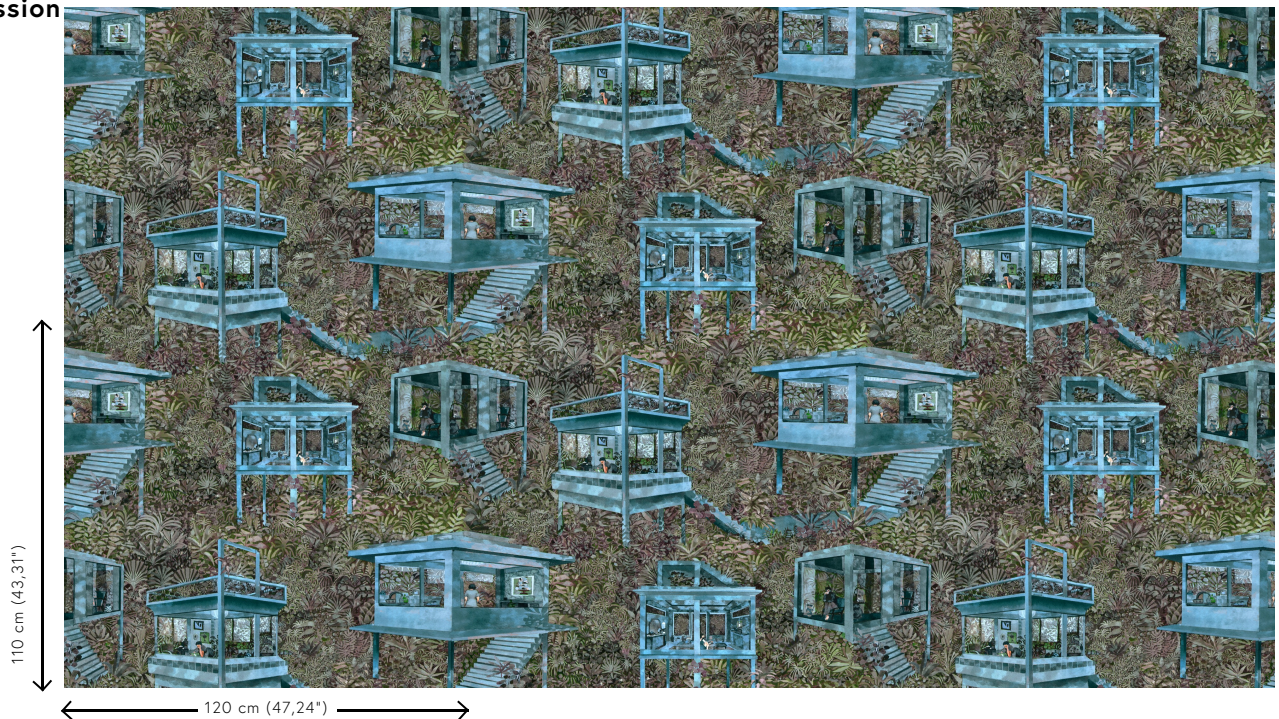

Couleurs (3)

97580

97581

97582

Impression

Plus d'infos? [Cliquez ici](#)

Commandez des échantillons, calculez des quantités, consultez des vidéos d'instructions, téléchargez des informations techniques et plus: www.arte-international.com

ARTE®

wallcoverings for the ultimate in refinement