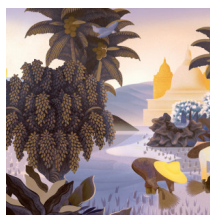

Couleurs (2)

97590