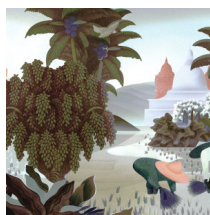

Couleurs (2)

97590

97591

Impression

Plus d'infos? [Cliquez ici](#)

Commandez des échantillons, calculez des quantités, consultez des vidéos d'instructions, téléchargez des informations techniques et plus: www.arte-international.com

ARTE®

wallcoverings for the ultimate in refinement