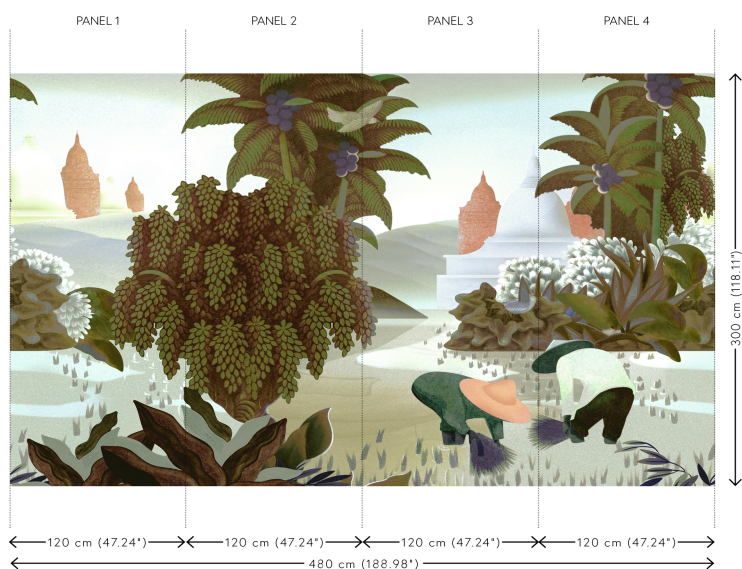

Couleurs (2)

97590

97591

Impression

Plus d'infos? [Cliquez ici](#)

Commandez des échantillons, calculez des quantités, consultez des vidéos d'instructions, téléchargez des informations techniques et plus: www.arte-international.com

ARTE®

wallcoverings for the ultimate in refinement