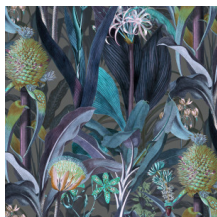

Couleurs (3)

97600