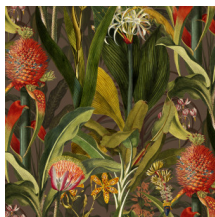

BLOOMING PINEAPPLE

Collection Décors & Panoramiques

L'histoire de la collection

Chaque panoramique ou décor vous plonge dans un conte de fées ou une histoire intrigante. Non seulement le dessin fait appel à l'imagination, mais le matériau utilisé suscite également la surprise, des looks de soie veloutés et tissus bouclés aux effets de lin sophistiqués.

Spécifications techniques

Référence	<u>97600</u> • Peacock
Catégorie de produit	Couture
Composition	Revêtement mural textile sur intissé
Description	Décor d'une scène de fleurs et plantes tropicales avec un effet lin
Dimensions	Largeur 130 cm / livrable au mètre linéaire
Raccord	Raccord droit 80 cm
Adhésive	Arte Clearpro ou une colle à dispersion de bonne qualité
Comment encoller	Encoller les murs
Résistance à la lumière	Bonne solidité des coloris à la lumière
Comment enlever	Arrachable à sec
Résistance au feu EU	B-s1, d0
Résistance au feu US	Class A
Maintenance	Epongeable au moment de la pose (tamponner la colle humide)

Couleurs (3)

97600

97601

97602

Impression

Plus d'infos? [Cliquez ici](#)

Commandez des échantillons, calculez des quantités, consultez des vidéos d'instructions, téléchargez des informations techniques et plus: www.arte-international.com