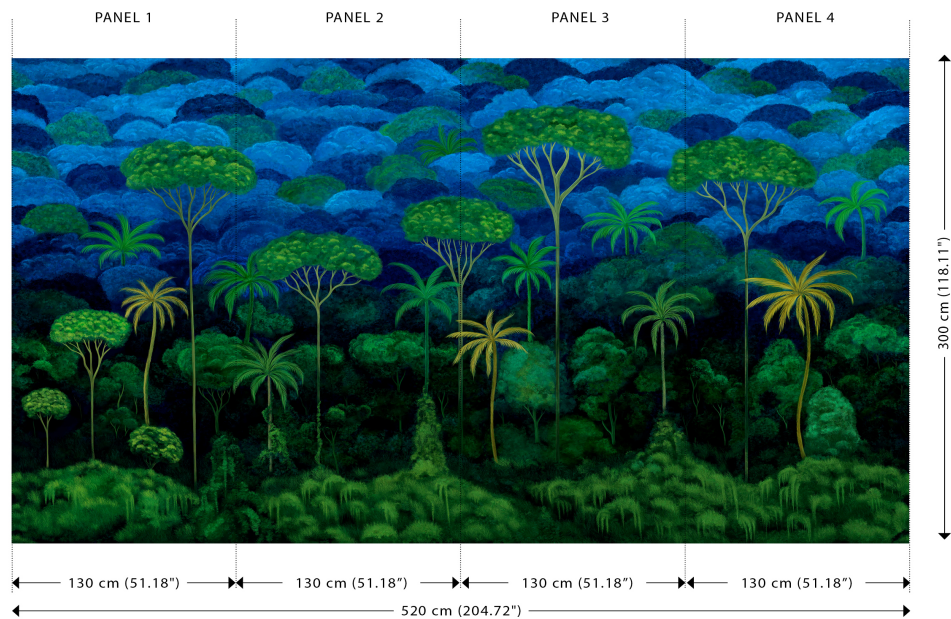

Spécifications techniques

Référence	<u>97650</u> • Bright Midnight
Catégorie de produit	Couture
Composition	Revêtement mural textile sur intissé
Description	Panoramique exubérant d'un horizon surréaliste de jungle tropicale en tissu velours ultra-doux
Dimensions	Panoramique de 520 cm x 300 cm = 15,60 m ²
Remarque	Le dessin de ce panoramique se raccorde parfaitement, de sorte que plusieurs exemplaires peuvent être posés côte à côte
Adhésive	Arte Clearpro ou une colle à dispersion de bonne qualité
Comment encoller	Encoller les murs
Résistance à la lumière	Bonne solidité des coloris à la lumière
Comment enlever	Arrachable à sec
Résistance au feu EU	B-s1, d0
Résistance au feu US	Class A
Maintenance	Epongeable au moment de la pose (tamponner la colle humide)

Couleurs (3)

97650

97651

97652

Impression

Plus d'infos? [Cliquez ici](#)

Commandez des échantillons, calculez des quantités, consultez des vidéos d'instructions, téléchargez des informations techniques et plus: www.arte-international.com