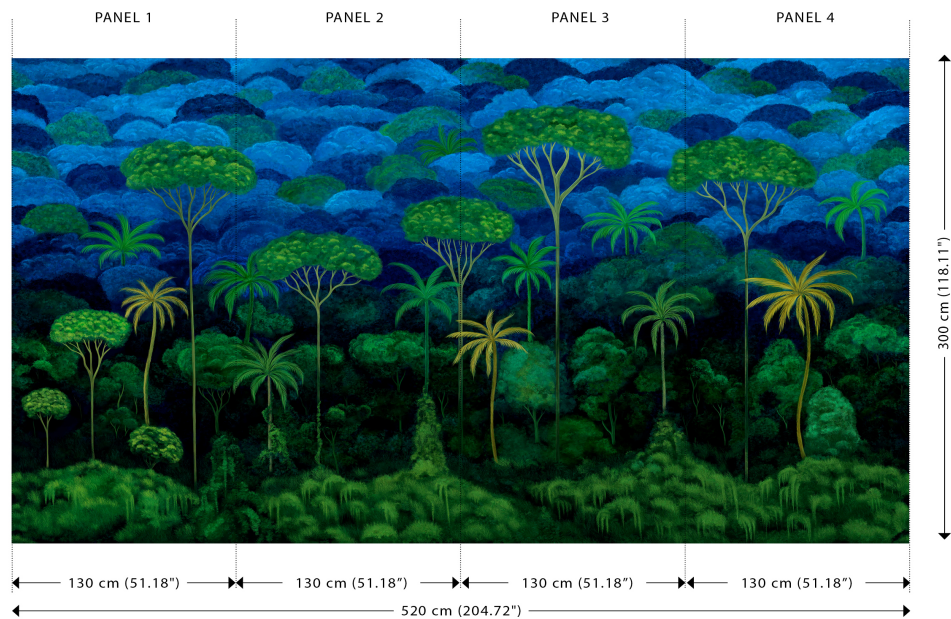

Couleurs (3)

97650

97651

97652

Impression

Plus d'infos? [Cliquez ici](#)

Commandez des échantillons, calculez des quantités, consultez des vidéos d'instructions, téléchargez des informations techniques et plus: www.arte-international.com

ARTE®

wallcoverings for the ultimate in refinement