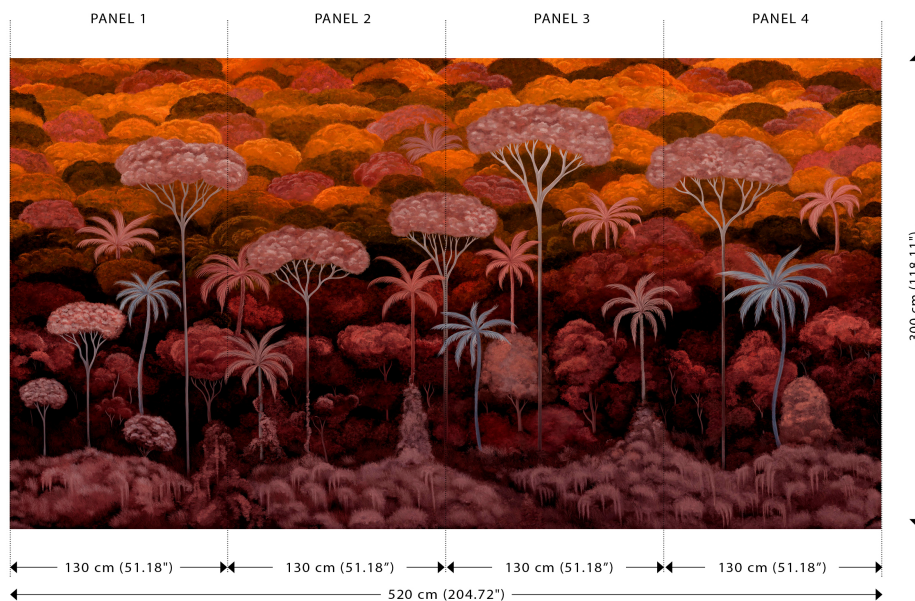

Spécifications techniques

Référence	97651 • Bright Pimento
Catégorie de produit	Couture
Composition	Revêtement mural textile sur intissé
Description	Panoramique exubérant d'un horizon surréaliste de jungle tropicale en tissu velours ultra-doux
Dimensions	Panoramique de 520 cm x 300 cm = 15,60 m ²
Remarque	Le dessin de ce panoramique se raccorde parfaitement, de sorte que plusieurs exemplaires peuvent être posés côte à côte
Adhésive	Arte Clearpro ou une colle à dispersion de bonne qualité
Comment encoller	Encoller les murs
Résistance à la lumière	Bonne solidité des coloris à la lumière
Comment enlever	Arrachable à sec
Classement au feu EU	B-s1, d0
Classement au feu US	Class A
Maintenance	Epongeable au moment de la pose (tamponner la colle humide)

Couleurs (3)

97650

97651

97652

Impression

Plus d'infos? [Cliquez ici](#)

Commandez des échantillons, calculez des quantités, consultez des vidéos d'instructions, téléchargez des informations techniques et plus: www.arte-international.com