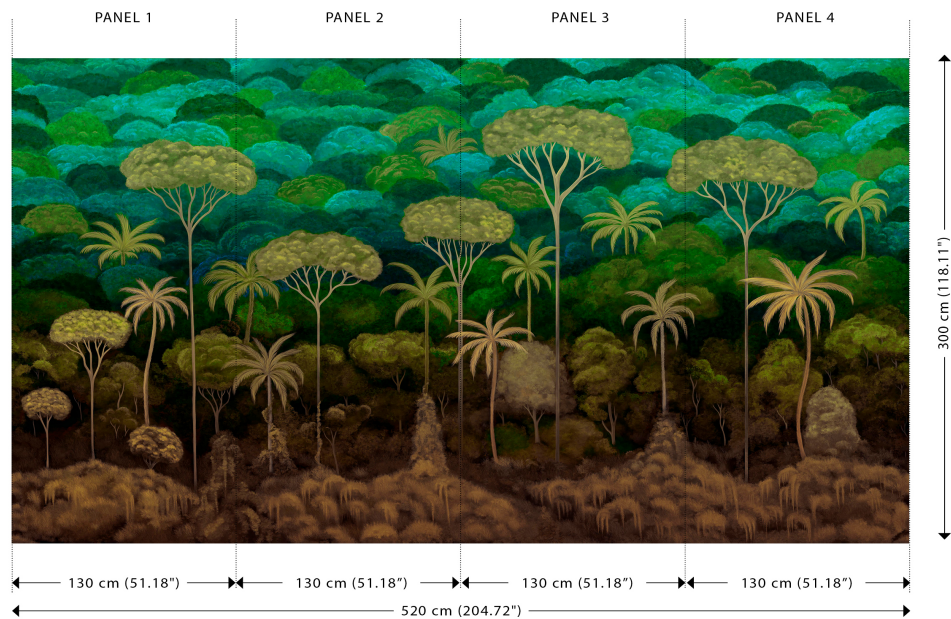

Spécifications techniques

Référence	<u>97652</u> • Emerald Forest
Catégorie de produit	Couture
Composition	Revêtement mural textile sur intissé
Description	Panoramique exubérant d'un horizon surréaliste de jungle tropicale en tissu velours ultra-doux
Dimensions	Panoramique de 520 cm x 300 cm = 15,60 m ²
Remarque	Le dessin de ce panoramique se raccorde parfaitement, de sorte que plusieurs exemplaires peuvent être posés côte à côte
Adhésive	Arte Clearpro ou une colle à dispersion de bonne qualité
Comment encoller	Encoller les murs
Résistance à la lumière	Bonne solidité des coloris à la lumière
Comment enlever	Arrachable à sec
Résistance au feu EU	B-s1, d0
Résistance au feu US	Class A
Maintenance	Epongeable au moment de la pose (tamponner la colle humide)

Couleurs (3)

97650

97651

97652

Impression

Plus d'infos? [Cliquez ici](#)

Commandez des échantillons, calculez des quantités, consultez des vidéos d'instructions, téléchargez des informations techniques et plus: www.arte-international.com