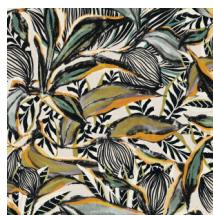

## Spécifications techniques

Référence	<u>97662</u> • Malachite Sunbird
Catégorie de produit	Exquise
Composition	Revêtement mural textile sur intissé
Description	Décor tropical coloré en fil-à-fil vertical inspiré d'une « plante lanterne » chinoise (physalis)
Dimensions	Largeur 100 cm / livrable au mètre linéaire
Raccord	Raccord sauté 121/60.5 cm
Adhésive	Arte Clearpro ou une colle à dispersion de bonne qualité
Comment encoller	Encoller les murs
Résistance à la lumière	Bonne solidité des coloris à la lumière
Comment enlever	Arrachable à sec
Classement au feu EU	B-s1, d0
Classement au feu US	Class A
Maintenance	Epongeable au moment de la pose (tamponner la colle humide)

## Couleurs (3)

97660

97661

97662