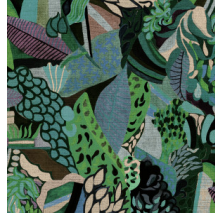

Couleurs (3)

97670

97671

97672

Impression

Plus d'infos? [Cliquez ici](#)

Commandez des échantillons, calculez des quantités, consultez des vidéos d'instructions, téléchargez des informations techniques et plus: www.arte-international.com

ARTE®

wallcoverings for the ultimate in refinement