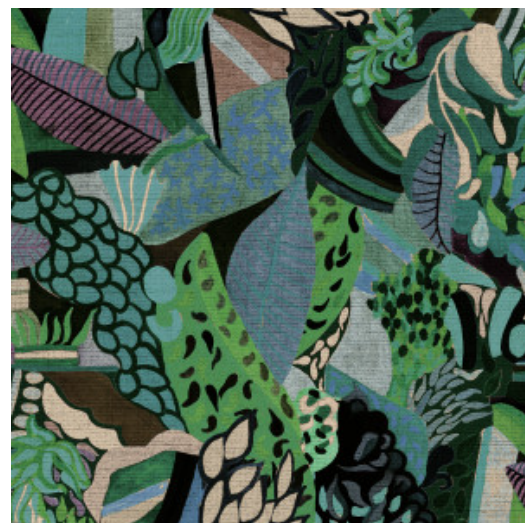

TERRA TROPICANA

Collection Décors & Panoramiques

L'histoire de la collection

Chaque panoramique ou décor vous plonge dans un conte de fées ou une histoire intrigante. Non seulement le dessin fait appel à l'imagination, mais le matériau utilisé suscite également la surprise, des looks de soie veloutés et tissus bouclés aux effets de lin sophistiqués.

Spécifications techniques

Référence	<u>97671</u> · Azure
Catégorie de produit	Couture
Composition	Revêtement mural sur intissé
Description	Décor tropical dans une structure en papier visible
Dimensions	Largeur 100 cm / livrable au mètre linéaire
Raccord	Raccord sauté 161/80,5 cm
Adhésive	Arte Clearpro ou une colle à dispersion de bonne qualité
Comment encoller	Encoller les murs
Résistance à la lumière	Bonne solidité des coloris à la lumière
Comment enlever	Arrachable à sec
Résistance au feu EU	B-s1, d0
Résistance au feu US	Class A
Maintenance	Epongeable au moment de la pose (tamponner la colle humide)