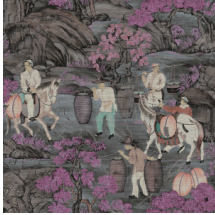

Couleurs (3)

97690