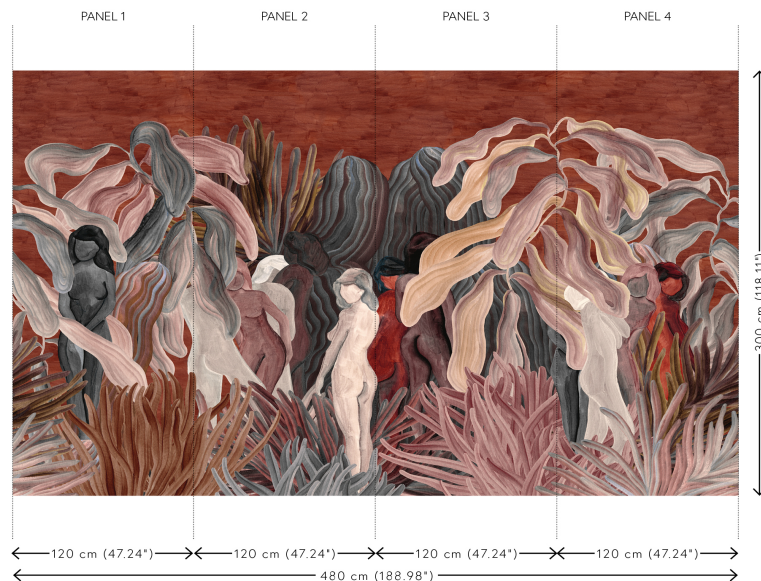

## Spécifications techniques

Référence	<u>97720</u> • Saffron
Catégorie de produit	Couture
Composition	Revêtement mural textile sur intissé
Description	Un mystérieux panoramique de silhouettes féminines en velours doux
Dimensions	Panoramique de 480 cm x 300 cm = 14,4 m <sup>2</sup>
Remarque	Le dessin de ce panoramique se raccorde parfaitement, de sorte que plusieurs exemplaires peuvent être posés côte à côte
Adhésive	Arte Clearpro ou une colle à dispersion de bonne qualité
Comment encoller	Encoller les murs
Résistance à la lumière	Bonne solidité des coloris à la lumière
Comment enlever	Arrachable à sec
Résistance au feu EU	B-s1, d0
Résistance au feu US	Class A
Maintenance	Epongeable au moment de la pose (tamponner la colle humide)

## Couleurs (2)

97720

97721