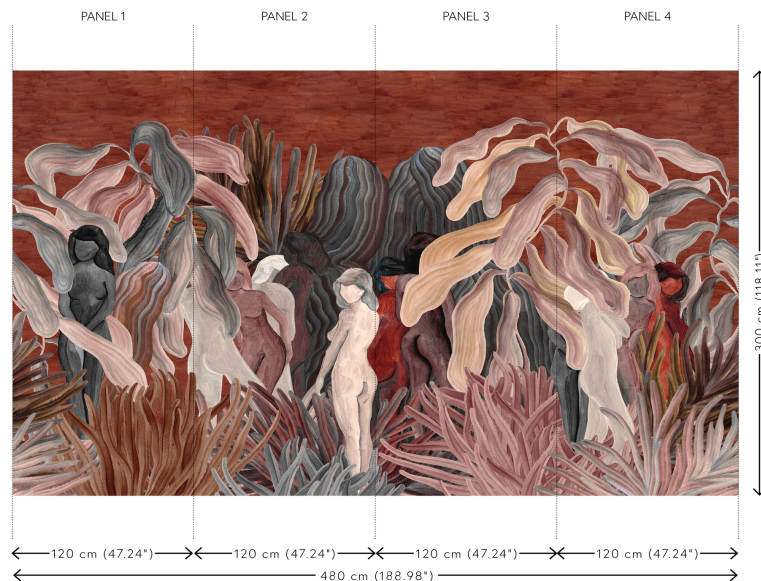

SECRET SILHOUETTES

Collection Décors & Panoramiques

L'histoire de la collection

Chaque panoramique ou décor vous plonge dans un conte de fées ou une histoire intrigante. Non seulement le dessin fait appel à l'imagination, mais le matériau utilisé suscite également la surprise, des looks de soie veloutés et tissus bouclés aux effets de lin sophistiqués.

Spécifications techniques

Référence	<u>97720</u> • Saffron
Catégorie de produit	Couture
Composition	Revêtement mural textile sur intissé
Description	Un mystérieux panoramique de silhouettes féminines en velours doux
Dimensions	Panoramique de 480 cm x 300 cm = 14,4 m ²
Remarque	Le dessin de ce panoramique se raccorde parfaitement, de sorte que plusieurs exemplaires peuvent être posés côte à côte
Adhésive	Arte Clearpro ou une colle à dispersion de bonne qualité
Comment encoller	Encoller les murs
Résistance à la lumière	Bonne solidité des coloris à la lumière
Comment enlever	Arrachable à sec
Résistance au feu EU	B-s1, d0
Résistance au feu US	Class A
Maintenance	Epongeable au moment de la pose (tamponner la colle humide)

Couleurs (2)

97720

97721

Impression

Plus d'infos? [Cliquez ici](#)

Commandez des échantillons, calculez des quantités, consultez des vidéos d'instructions, téléchargez des informations techniques et plus: www.arte-international.com