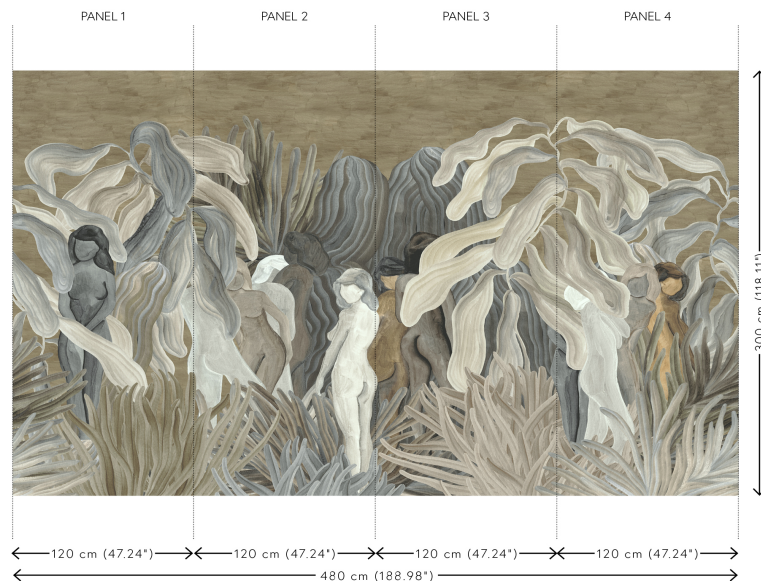

SECRET SILHOUETTES

Collection Décors & Panoramiques

L'histoire de la collection

Chaque panoramique ou décor vous plonge dans un conte de fées ou une histoire intrigante. Non seulement le dessin fait appel à l'imagination, mais le matériau utilisé suscite également la surprise, des looks de soie veloutés et tissus bouclés aux effets de lin sophistiqués.

Spécifications techniques

Référence	<u>97721</u> • Desert Dust
Catégorie de produit	Couture
Composition	Revêtement mural textile sur intissé
Description	Un mystérieux panoramique de silhouettes féminines en velours doux
Dimensions	Panoramique de 480 cm x 300 cm = 14,4 m ²
Remarque	Le dessin de ce panoramique se raccorde parfaitement, de sorte que plusieurs exemplaires peuvent être posés côte à côte
Adhésive	Arte Clearpro ou une colle à dispersion de bonne qualité
Comment encoller	Encoller les murs
Résistance à la lumière	Bonne solidité des coloris à la lumière
Comment enlever	Arrachable à sec
Résistance au feu EU	B-s1, d0
Résistance au feu US	Class A
Maintenance	Epongeable au moment de la pose (tamponner la colle humide)

Couleurs (2)

97720

97721

Impression

Plus d'infos? [Cliquez ici](#)

Commandez des échantillons, calculez des quantités, consultez des vidéos d'instructions, téléchargez des informations techniques et plus: www.arte-international.com