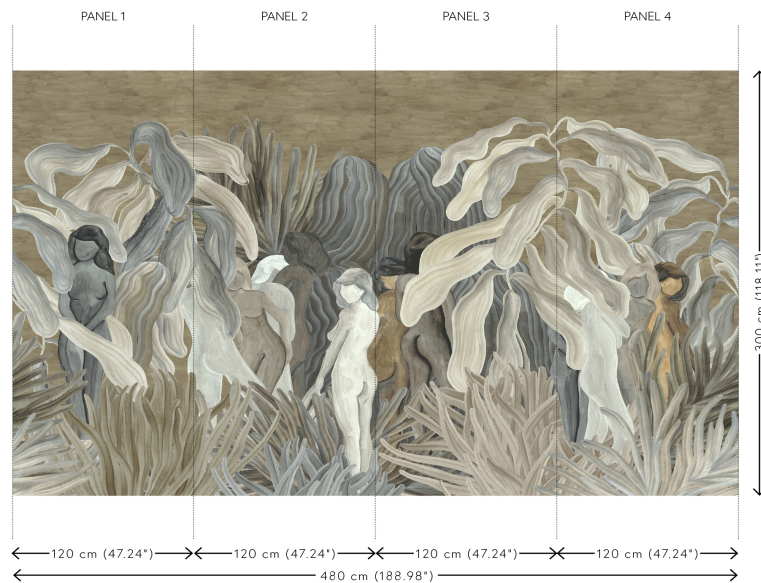

SECRET SILHOUETTES

Collection Décors & Panoramiques

L'histoire de la collection

Chaque panoramique ou décor vous plonge dans un conte de fées ou une histoire intrigante. Non seulement le dessin fait appel à l'imagination, mais le matériau utilisé suscite également la surprise, des looks de soie veloutés et tissus bouclés aux effets de lin sophistiqués.

Spécifications techniques

| | |
|-------------------------|---|
| Référence | <u>97721</u> • Desert Dust |
| Catégorie de produit | Couture |
| Composition | Revêtement mural textile sur intissé |
| Description | Un mystérieux panoramique de silhouettes féminines en velours doux |
| Dimensions | Panoramique de 480 cm x 300 cm = 14,4 m ² |
| Remarque | Le dessin de ce panoramique se raccorde parfaitement, de sorte que plusieurs exemplaires peuvent être posés côte à côte |
| Adhésive | Arte Clearpro ou une colle à dispersion de bonne qualité |
| Comment encoller | Encoller les murs |
| Résistance à la lumière | Bonne solidité des coloris à la lumière |
| Comment enlever | Arrachable à sec |
| Résistance au feu EU | B-s1, d0 |
| Résistance au feu US | Class A |
| Maintenance | Epongeable au moment de la pose (tamponner la colle humide) |

Couleurs (2)

97720

97721

Impression

Plus d'infos? [Cliquez ici](#)

Commandez des échantillons, calculez des quantités, consultez des vidéos d'instructions, téléchargez des informations techniques et plus: www.arte-international.com