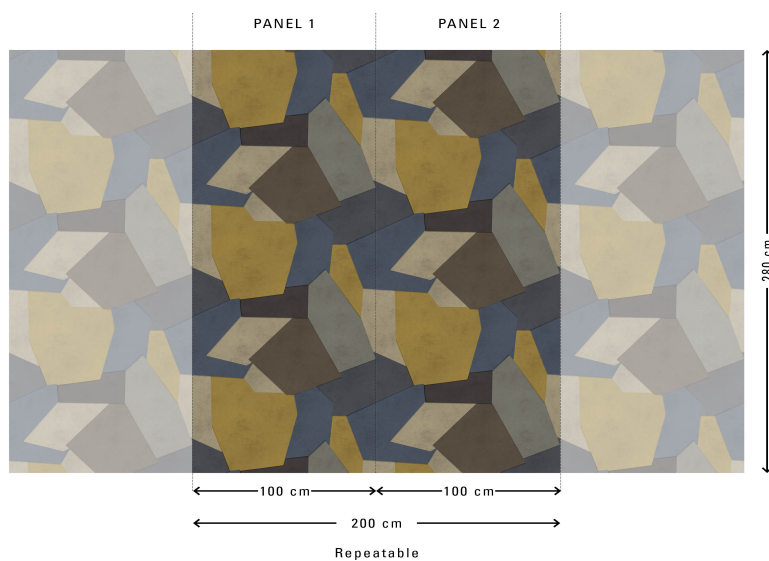

Panoramique - Affinity

Collection Affinity

Spécifications techniques

Référence	<u>AFD24590</u>
Composition	Papier peint sur intissé
Dimensions	Panneaux de 200 cm x 280 cm
Remarque	Le dessin de ce panoramique se raccorde parfaitement, de sorte que plusieurs exemplaires peuvent être posés côte à côte.
Adhésive	Arte Clearpro ou une colle à dispersion de bonne qualité
Comment encoller	Encoller les murs
Résistance à la lumière	Bonne solidité des coloris à la lumière
Comment enlever	Arrachable à sec
Maintenance	Lessivable

Couleurs (4)

AFD24590

AFD24591

AFD24592

AFD24593

Impression

Panoramique Affinity Ref. AFD24590

Plus d'infos? [Cliquez ici](#)