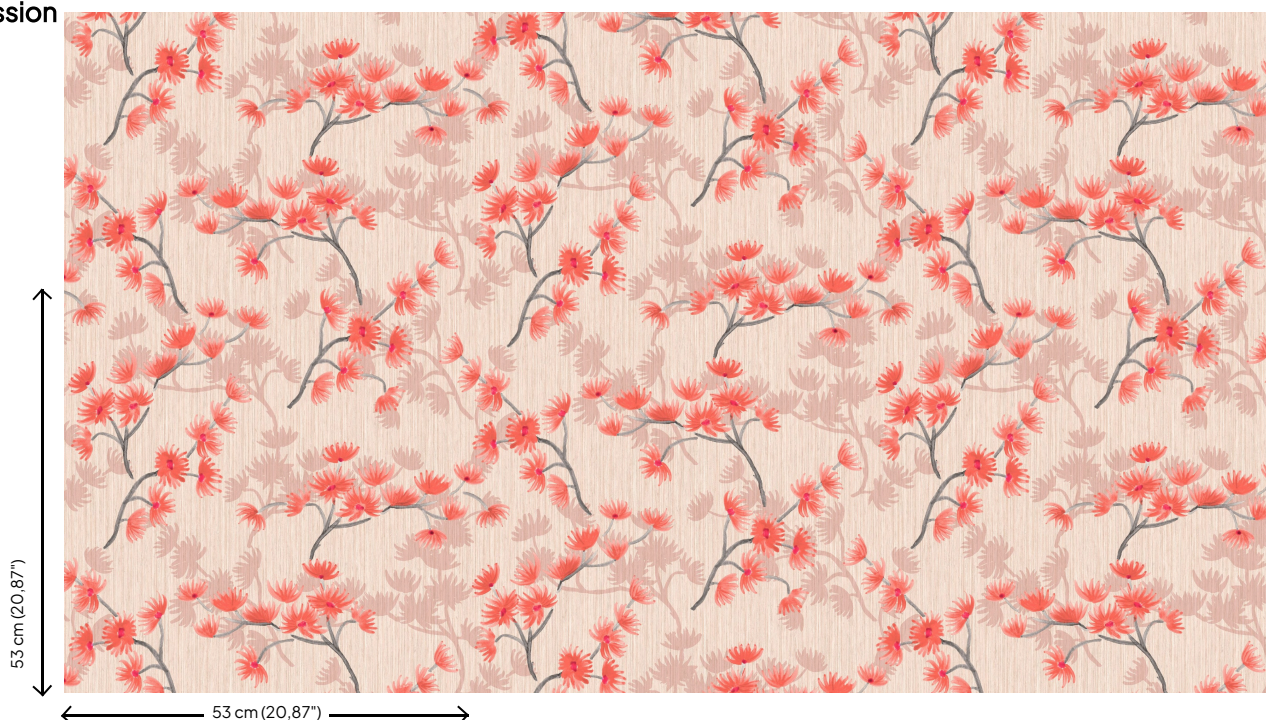

Couleurs (2)

Impression

Plus d'infos? [Cliquez ici](#)

Commandez des échantillons, calculez des quantités, consultez des vidéos d'instructions, téléchargez des informations techniques et plus: www.arte-international.com