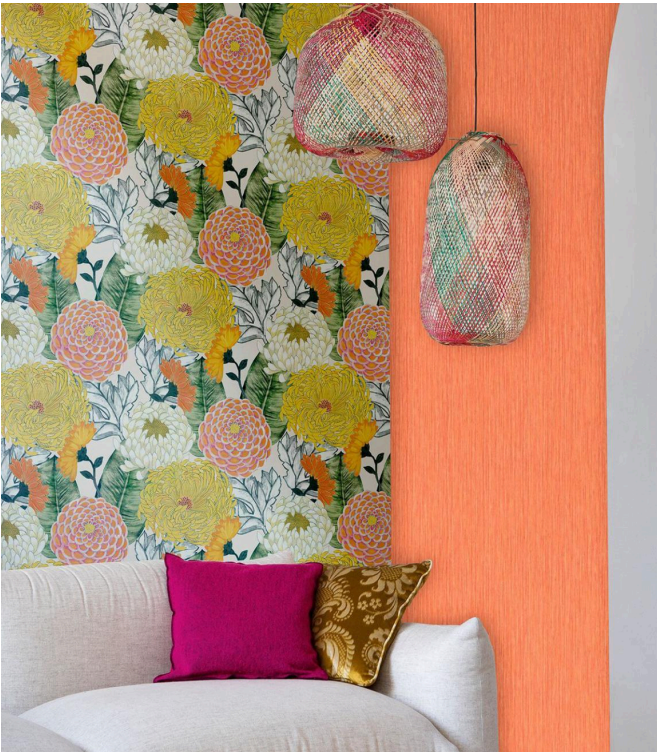

Kyoto

Collection Breeze

Spécifications techniques

Référence	<u>BR24030</u>
Composition	Papier peint sur intissé
Dimensions	Rouleaux de 10,05 m x 0,53 m
Raccord	Raccord sauté 64/32 cm
Adhésive	Arte Clearpro ou une colle à dispersion de bonne qualité
Comment encoller	Encoller les murs
Résistance à la lumière	Bonne solidité des coloris à la lumière
Comment enlever	Arrachable à sec
Maintenance	Lessivable