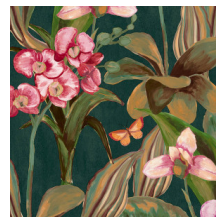

Orchidea

Collection Breeze

Spécifications techniques

Référence	<u>BR24080</u>
Composition	Papier peint sur intissé
Dimensions	Rouleaux de 10,05 m x 0,53 m
Raccord	Raccord sauté 64/32 cm
Adhésive	Arte Clearpro ou une colle à dispersion de bonne qualité
Comment encoller	Encoller les murs
Résistance à la lumière	Bonne solidité des coloris à la lumière
Comment enlever	Arrachable à sec
Maintenance	Lessivable

Couleurs (5)

BR24080

BR24081

BR24082

BR24083

BR24084

Impression

Plus d'infos? [Cliquez ici](#)