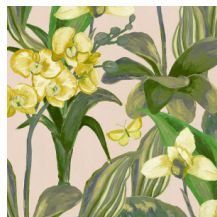

Orchidea

Collection Breeze

Spécifications techniques

Référence	<u>BR24080</u>
Composition	Papier peint sur intissé
Dimensions	Rouleaux de 10,05 m x 0,53 m
Raccord	Raccord sauté 64/32 cm
Adhésive	Arte Clearpro ou une colle à dispersion de bonne qualité
Comment encoller	Encoller les murs
Résistance à la lumière	Bonne solidité des coloris à la lumière
Comment enlever	Arrachable à sec
Maintenance	Lessivable

Couleurs (5)

BR24080

BR24081

BR24082

BR24083

BR24084

Impression

Plus d'infos? [Cliquez ici](#)