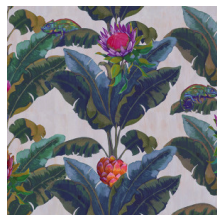

Fantasy Tree

Collection Breeze

Spécifications techniques

Référence	<u>BRD24100</u>
Composition	Papier peint sur intissé
Dimensions	Panneaux de 1,80 m (2 x 0,90 m) x 2,80 m = 5,04 m ²
Remarque	Le dessin de ce panoramique se raccorde parfaitement, de sorte que plusieurs exemplaires peuvent être posés côte à côte.
Adhésive	Arte Clearpro ou une colle à dispersion de bonne qualité
Comment encoller	Encoller les murs
Résistance à la lumière	Bonne solidité des coloris à la lumière
Comment enlever	Arrachable à sec
Maintenance	Lavable

Couleurs (3)

BRD24100

BRD24101

BRD24102

Impression

Fantasy Tree Ref. BRD24100

Plus d'infos? [Cliquez ici](#)

Commandez des échantillons, calculez des quantités, consultez des vidéos d'instructions, téléchargez des informations techniques et plus: www.arte-international.com