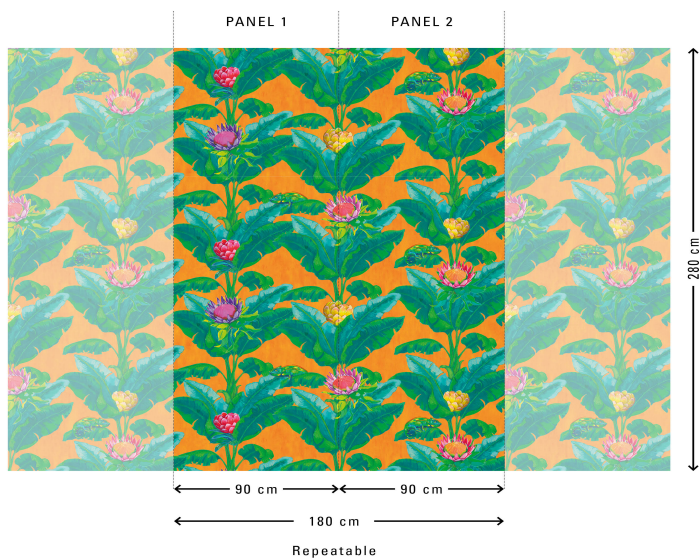

Fantasy Tree

Collection Breeze

Spécifications techniques

Référence	<u>BRD24100</u>
Composition	Papier peint sur intissé
Dimensions	Panneaux de 1,80 m (2 x 0,90 m) x 2,80 m = 5,04 m ²
Remarque	Le dessin de ce panoramique se raccorde parfaitement, de sorte que plusieurs exemplaires peuvent être posés côte à côte.
Adhésive	Arte Clearpro ou une colle à dispersion de bonne qualité
Comment encoller	Encoller les murs
Résistance à la lumière	Bonne solidité des coloris à la lumière
Comment enlever	Arrachable à sec
Maintenance	Lavable

Couleurs (3)

BRD24100

BRD24101

BRD24102

Impression

Fantasy Tree Ref. BRD24100

Plus d'infos? [Cliquez ici](#)

Commandez des échantillons, calculez des quantités, consultez des vidéos d'instructions, téléchargez des informations techniques et plus: www.arte-international.com