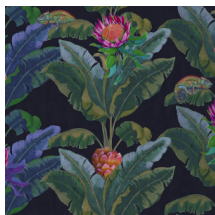

Fantasy Tree

Collection Breeze

Spécifications techniques

Référence	<u>BRD24100</u>
Composition	Papier peint sur intissé
Dimensions	Panneaux de 1,80 m (2 x 0,90 m) x 2,80 m = 5,04 m ²
Remarque	Le dessin de ce panoramique se raccorde parfaitement, de sorte que plusieurs exemplaires peuvent être posés côte à côte.
Adhésive	Arte Clearpro ou une colle à dispersion de bonne qualité
Comment encoller	Encoller les murs
Résistance à la lumière	Bonne solidité des coloris à la lumière
Comment enlever	Arrachable à sec
Maintenance	Lavable

Couleurs (3)

BRD24100

BRD24101

BRD24102

Impression

Fantasy Tree Ref. BRD24100

Plus d'infos? [Cliquez ici](#)

Commandez des échantillons, calculez des quantités, consultez des vidéos d'instructions, téléchargez des informations techniques et plus: www.arte-international.com