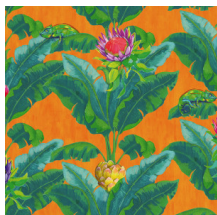

Fantasy Tree

Collection Breeze

Spécifications techniques

Référence	<u>BRD24100</u>
Composition	Papier peint sur intissé
Dimensions	Panneaux de 1,80 m (2 x 0,90 m) x 2,80 m = 5,04 m ²
Remarque	Le dessin de ce panoramique se raccorde parfaitement, de sorte que plusieurs exemplaires peuvent être posés côte à côte.
Adhésive	Arte Clearpro ou une colle à dispersion de bonne qualité
Comment encoller	Encoller les murs
Résistance à la lumière	Bonne solidité des coloris à la lumière
Comment enlever	Arrachable à sec
Maintenance	Lavable

Couleurs (3)

BRD24100

BRD24101

BRD24102

Impression

Fantasy Tree Ref. BRD24100

Plus d'infos? [Cliquez ici](#)

Commandez des échantillons, calculez des quantités, consultez des vidéos d'instructions, téléchargez des informations techniques et plus: www.arte-international.com