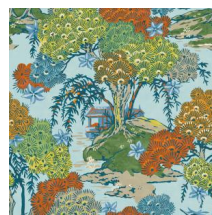

Couleurs (4)

JV26033

Impression

Plus d'infos? [Cliquez ici](#)

Commandez des échantillons, calculez des quantités, consultez des vidéos d'instructions, téléchargez des informations techniques et plus: www.arte-international.com