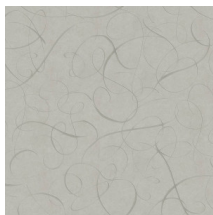

Couleurs (3)

MO2012

Impression

Plus d'infos? [Cliquez ici](#)

Commandez des échantillons, calculez des quantités, consultez des vidéos d'instructions, téléchargez des informations techniques et plus: www.arte-international.com

ARTE®

wallcoverings for the ultimate in refinement