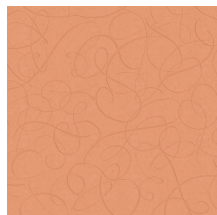

Couleurs (3)

MO2013

Impression

Plus d'infos? [Cliquez ici](#)

Commandez des échantillons, calculez des quantités, consultez des vidéos d'instructions, téléchargez des informations techniques et plus: www.arte-international.com

ARTE®

wallcoverings for the ultimate in refinement