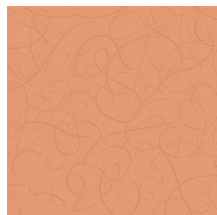

## Spécifications techniques

Référence	<u>MO2011</u> • Midnight
Catégorie de produit	Exquise
Composition	Revêtement mural sur intissé
Description	Un imprimé verni hautement brillant, représentant les plumes élégantes de la queue de la femelle du Calligraphy Bird
Dimensions	Largeur 90 cm / livrable au mètre linéaire
Raccord	Raccord sauté 64/32 cm
Adhésive	Arte Clearpro ou une colle à dispersion de bonne qualité
Comment encoller	Encoller les murs
Résistance à la lumière	Bonne solidité des coloris à la lumière
Comment enlever	Arrachable à sec
Résistance au feu EU	B-s1, d0
Résistance au feu US	Class A
Maintenance	Lavable
IMO Certified	 0493/22

## Couleurs (3)

MO2011

MO2012

MO2013