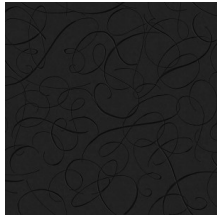

Couleurs (3)

MO2011