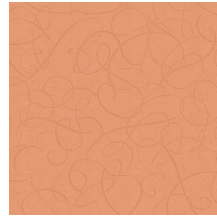

Couleurs (3)

MO2013

Impression

Plus d'infos? [Cliquez ici](#)

Commandez des échantillons, calculez des quantités, consultez des vidéos d'instructions, téléchargez des informations techniques et plus: www.arte-international.com

ARTE®

wallcoverings for the ultimate in refinement