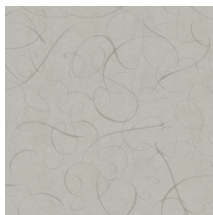

## Spécifications techniques

Référence	<u>MO2011</u> • Midnight
Catégorie de produit	Exquise
Composition	Revêtement mural sur intissé
Description	Un imprimé verni hautement brillant, représentant les plumes élégantes de la queue de la femelle du Calligraphy Bird
Dimensions	Largeur 90 cm / livrable au mètre linéaire
Raccord	Raccord sauté 64/32 cm
Adhésive	Arte Clearpro ou une colle à dispersion de bonne qualité
Comment encoller	Encoller les murs
Résistance à la lumière	Bonne solidité des coloris à la lumière
Comment enlever	Arrachable à sec
Résistance au feu EU	B-s1, d0
Résistance au feu US	Class A
Maintenance	Lavable
IMO Certified	 0493/22

## Couleurs (3)

MO2011

MO2012

MO2013