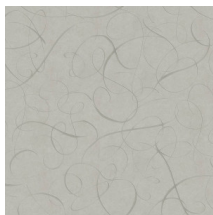

## Spécifications techniques

Référence	<u>MO2012</u> • Ash
Catégorie de produit	Exquise
Composition	Revêtement mural sur intissé
Description	Un imprimé verni hautement brillant, représentant les plumes élégantes de la queue de la femelle du Calligraphy Bird
Dimensions	Largeur 90 cm / livrable au mètre linéaire
Raccord	Raccord sauté 64/32 cm
Adhésive	Arte Clearpro ou une colle à dispersion de bonne qualité
Comment encoller	Encoller les murs
Résistance à la lumière	Bonne solidité des coloris à la lumière
Comment enlever	Arrachable à sec
Résistance au feu EU	B-s1, d0
Résistance au feu US	Class A
Maintenance	Lavable
IMO Certified	

## Couleurs (3)

MO2011

MO2012

MO2013