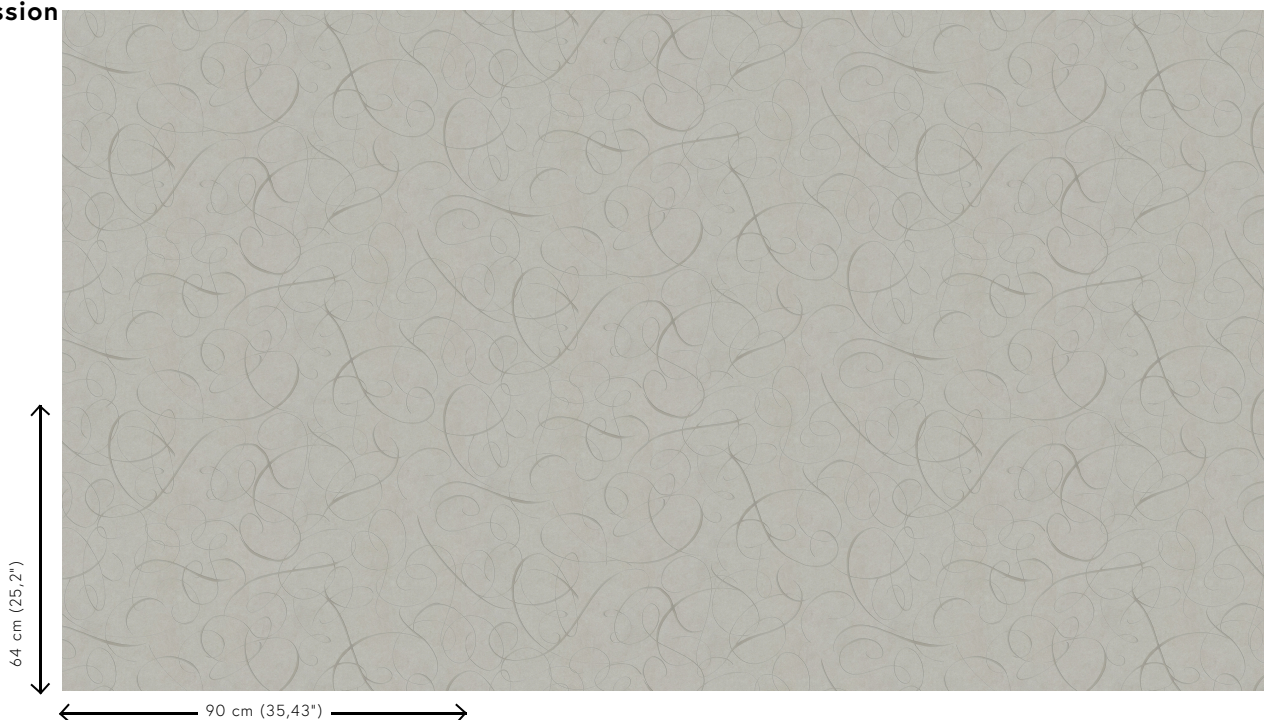

Couleurs (3)

Impression

Plus d'infos? [Cliquez ici](#)

Commandez des échantillons, calculez des quantités, consultez des vidéos d'instructions, téléchargez des informations techniques et plus: www.arte-international.com

ARTE®

wallcoverings for the ultimate in refinement