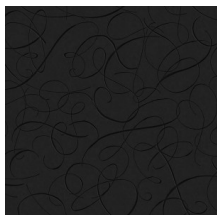

Couleurs (3)

MO2011