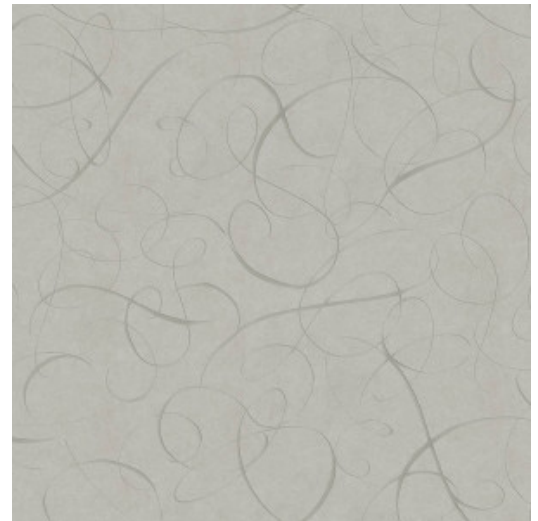

# CALLIGRAPHY BIRD

Collection Moooi Wallcovering Extinct  
Animals

## Spécifications techniques

Référence	<u>MO2012</u> • Ash
Catégorie de produit	Exquise
Composition	Revêtement mural sur intissé
Description	Un imprimé verni hautement brillant, représentant les plumes élégantes de la queue de la femelle du Calligraphy Bird
Dimensions	Largeur 90 cm / livrable au mètre linéaire
Raccord	Raccord sauté 64/32 cm
Adhésive	Arte Clearpro ou une colle à dispersion de bonne qualité
Comment encoller	Encoller les murs
Résistance à la lumière	Bonne solidité des coloris à la lumière
Comment enlever	Arrachable à sec
Résistance au feu EU	B-s1, d0
Résistance au feu US	Class A
Maintenance	Lavable
IMO Certified	