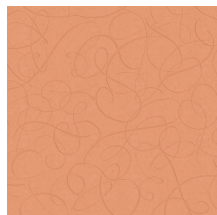

## Spécifications techniques

Référence	<u>MO2012</u> • Ash
Catégorie de produit	Exquise
Composition	Revêtement mural sur intissé
Description	Un imprimé verni hautement brillant, représentant les plumes élégantes de la queue de la femelle du Calligraphy Bird
Dimensions	Largeur 90 cm / livrable au mètre linéaire
Raccord	Raccord sauté 64/32 cm
Adhésive	Arte Clearpro ou une colle à dispersion de bonne qualité
Comment encoller	Encoller les murs
Résistance à la lumière	Bonne solidité des coloris à la lumière
Comment enlever	Arrachable à sec
Résistance au feu EU	B-s1, d0
Résistance au feu US	Class A
Maintenance	Lavable
IMO Certified	

## Couleurs (3)

MO2011

MO2012

MO2013