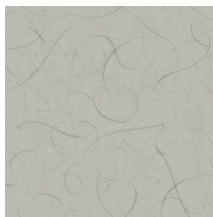

## Spécifications techniques

Référence	<u>MO2013</u> • Blossom
Catégorie de produit	Exquise
Composition	Revêtement mural sur intissé
Description	Un imprimé verni hautement brillant, représentant les plumes élégantes de la queue de la femelle du Calligraphy Bird
Dimensions	Largeur 90 cm / livrable au mètre linéaire
Raccord	Raccord sauté 64/32 cm
Adhésive	Arte Clearpro ou une colle à dispersion de bonne qualité
Comment encoller	Encoller les murs
Résistance à la lumière	Bonne solidité des coloris à la lumière
Comment enlever	Arrachable à sec
Résistance au feu EU	B-s1, d0
Résistance au feu US	Class A
Maintenance	Lavable
IMO Certified	

## Couleurs (3)

MO2011

MO2012

MO2013