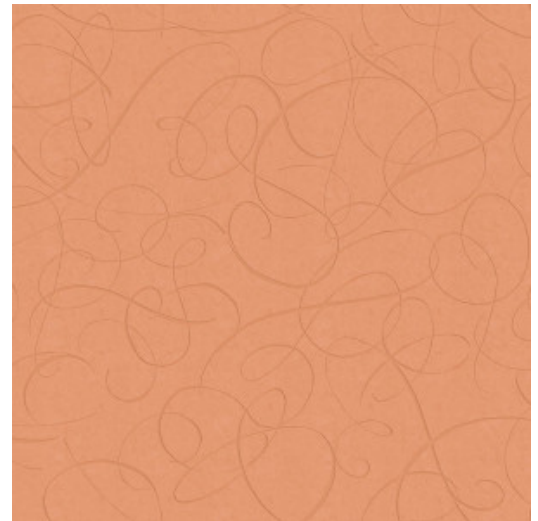

# CALLIGRAPHY BIRD

Collection Moooi Wallcovering Extinct  
Animals

## Spécifications techniques

Référence	<u>MO2013</u> • Blossom
Catégorie de produit	Exquise
Composition	Revêtement mural sur intissé
Description	Un imprimé verni hautement brillant, représentant les plumes élégantes de la queue de la femelle du Calligraphy Bird
Dimensions	Largeur 90 cm / livrable au mètre linéaire
Raccord	Raccord sauté 64/32 cm
Adhésive	Arte Clearpro ou une colle à dispersion de bonne qualité
Comment encoller	Encoller les murs
Résistance à la lumière	Bonne solidité des coloris à la lumière
Comment enlever	Arrachable à sec
Résistance au feu EU	B-s1, d0
Résistance au feu US	Class A
Maintenance	Lavable
IMO Certified	