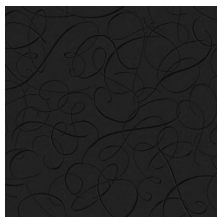

Couleurs (3)

MO2011