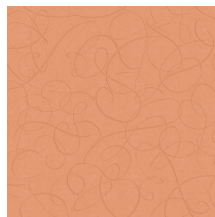

## Spécifications techniques

Référence	<u>MO2013</u> • Blossom
Catégorie de produit	Exquise
Composition	Revêtement mural sur intissé
Description	Un imprimé verni hautement brillant, représentant les plumes élégantes de la queue de la femelle du Calligraphy Bird
Dimensions	Largeur 90 cm / livrable au mètre linéaire
Raccord	Raccord sauté 64/32 cm
Adhésive	Arte Clearpro ou une colle à dispersion de bonne qualité
Comment encoller	Encoller les murs
Résistance à la lumière	Bonne solidité des coloris à la lumière
Comment enlever	Arrachable à sec
Résistance au feu EU	B-s1, d0
Résistance au feu US	Class A
Maintenance	Lavable
IMO Certified	

## Couleurs (3)

MO2011

MO2012

MO2013