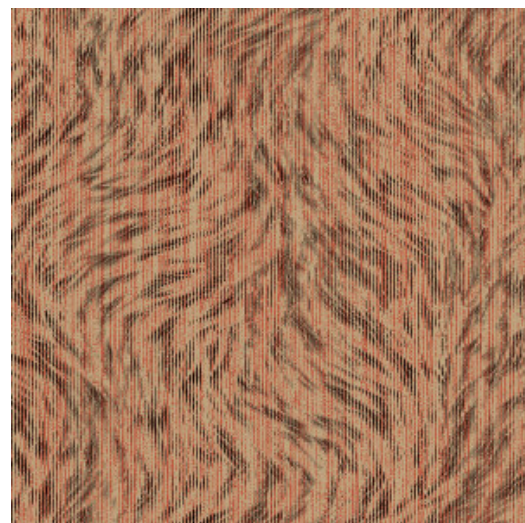

Spécifications techniques

Référence	<u>MO2042</u> • Gold
Catégorie de produit	Exquise
Composition	Revêtement mural sur intissé
Description	Revêtement mural avec velours, ressemblant à la superbe fourrure du Blushing Sloth
Dimensions	Largeur 90 cm / livrable au mètre linéaire
Raccord	Raccord droit 64 cm
Adhésive	Arte Clearpro ou une colle à dispersion de bonne qualité
Comment encoller	Encoller les murs
Résistance à la lumière	Bonne solidité des coloris à la lumière
Comment enlever	Arrachable à sec
Résistance au feu EU	B-s1, d0
Résistance au feu US	Class A
Maintenance	Lavable
IMO Certified	

0493/22

Couleurs (4)

MO2041

MO2042

MO2043

MO2044

Impression

Plus d'infos? [Cliquez ici](#)