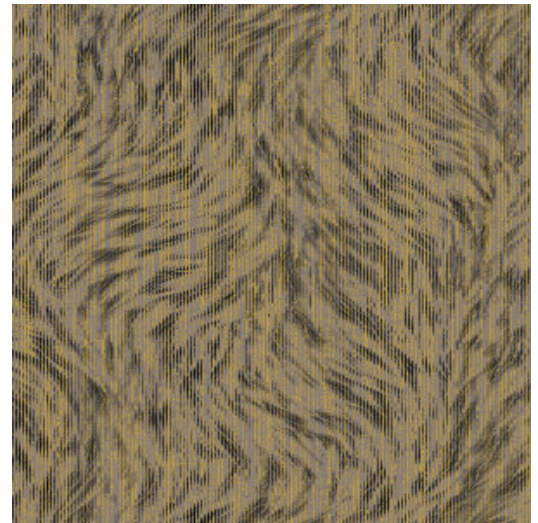

BLUSHING SLOTH

Collection Moooi Wallcovering Extinct Animals

L'histoire de la collection

Les revêtements muraux d'Extinct Animals sont inspirés par le Musée d'Extinct Animals de Moooi. Avec ce musée, Moooi célèbre la diversité de la nature en incitant à dépasser les limites de l'imagination et en soulignant que le trésor inestimable des expéditions passées et récentes reflète la beauté inattendue, sous toutes ses formes.

Spécifications techniques

Référence	<u>MO2043</u> • Sepia
Catégorie de produit	Exquise
Composition	Revêtement mural sur intissé
Description	Revêtement mural avec velours, ressemblant à la superbe fourrure du Blushing Sloth
Dimensions	Largeur 90 cm / livrable au mètre linéaire
Raccord	Raccord droit 64 cm
Adhésive	Arte Clearpro ou une colle à dispersion de bonne qualité
Comment encoller	Encoller les murs
Résistance à la lumière	Bonne solidité des coloris à la lumière
Comment enlever	Arrachable à sec
Résistance au feu EU	B-s1, d0
Résistance au feu US	Class A
Maintenance	Lavable
IMO Certified	

0493/22