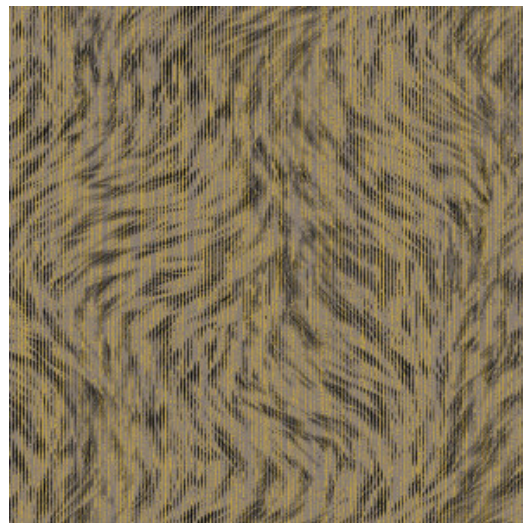

BLUSHING SLOTH

Collection Moooi Wallcovering Extinct Animals

L'histoire de la collection

Les revêtements muraux d'Extinct Animals sont inspirés par le Musée d'Extinct Animals de Moooi. Avec ce musée, Moooi célèbre la diversité de la nature en incitant à dépasser les limites de l'imagination et en soulignant que le trésor inestimable des expéditions passées et récentes reflète la beauté inattendue, sous toutes ses formes.

Spécifications techniques

Référence	<u>MO2043</u> • Sepia
Catégorie de produit	Exquise
Composition	Revêtement mural sur intissé
Description	Revêtement mural avec velours, ressemblant à la superbe fourrure du Blushing Sloth
Dimensions	Largeur 90 cm / livrable au mètre linéaire
Raccord	Raccord droit 64 cm
Adhésive	Arte Clearpro ou une colle à dispersion de bonne qualité
Comment encoller	Encoller les murs
Résistance à la lumière	Bonne solidité des coloris à la lumière
Comment enlever	Arrachable à sec
Résistance au feu EU	B-s1, d0
Résistance au feu US	Class A
Maintenance	Lavable
IMO Certified	

0493/22