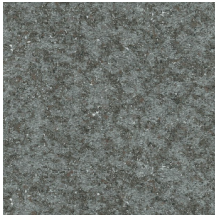

## Spécifications techniques

Référence	<u>MO2053</u> • Blackened Gold
Catégorie de produit	Exquise
Composition	Revêtement mural sur intissé
Description	Revêtement mural à base de film avec liège et velours, basé sur la fourrure du Bearded Leopard
Dimensions	Largeur 90 cm / livrable au mètre linéaire
Raccord	Raccord droit 90 cm
Adhésive	Arte Clearpro ou une colle à dispersion de bonne qualité
Comment encoller	Encoller les murs
Résistance à la lumière	Bonne solidité des coloris à la lumière
Comment enlever	Arrachable à sec
Résistance au feu EU	B-s1, d0
Résistance au feu US	Class A
Maintenance	Epongeable au moment de la pose (tamponner la colle humide)

## Couleurs (4)

MO2051

MO2052

MO2053

MO2054