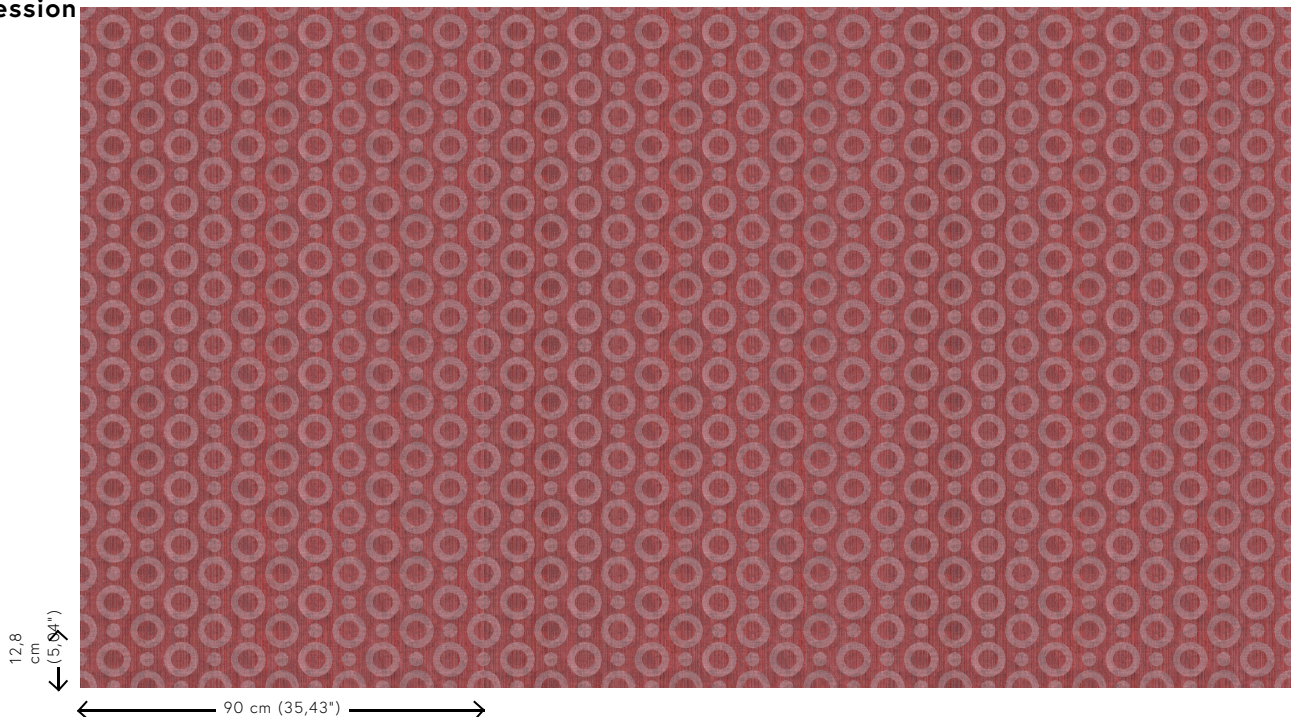

Spécifications techniques

Référence	<u>MO2061</u> • Rose
Catégorie de produit	Exquise
Composition	Revêtement mural sur intissé
Description	Revêtement mural avec un imprimé texturé, basé sur la peau magique de l'Umbrella Squid
Dimensions	Largeur 90 cm / livrable au mètre linéaire
Raccord	Raccord droit 12,8 cm
Adhésive	Arte Clearpro ou une colle à dispersion de bonne qualité
Comment encoller	Encoller les murs
Résistance à la lumière	Bonne solidité des coloris à la lumière
Comment enlever	Arrachable à sec
Résistance au feu EU	B-s1, d0
Résistance au feu US	Class A
Maintenance	Lavable
IMO Certified	 0493/22

Couleurs (4)

MO2061

MO2062

MO2063

MO2064

Impression

Plus d'infos? [Cliquez ici](#)

Commandez des échantillons, calculez des quantités, consultez des vidéos d'instructions, téléchargez des informations techniques et plus: www.arte-international.com