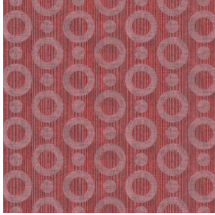

Couleurs (4)

MO2061