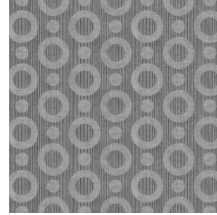

Couleurs (4)

MO2063

Impression

Plus d'infos? [Cliquez ici](#)

Commandez des échantillons, calculez des quantités, consultez des vidéos d'instructions, téléchargez des informations techniques et plus: www.arte-international.com

ARTE®

wallcoverings for the ultimate in refinement