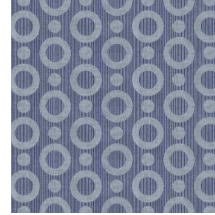

Couleurs (4)

MO2064

Impression

Plus d'infos? [Cliquez ici](#)

Commandez des échantillons, calculez des quantités, consultez des vidéos d'instructions, téléchargez des informations techniques et plus: www.arte-international.com

ARTE®

wallcoverings for the ultimate in refinement