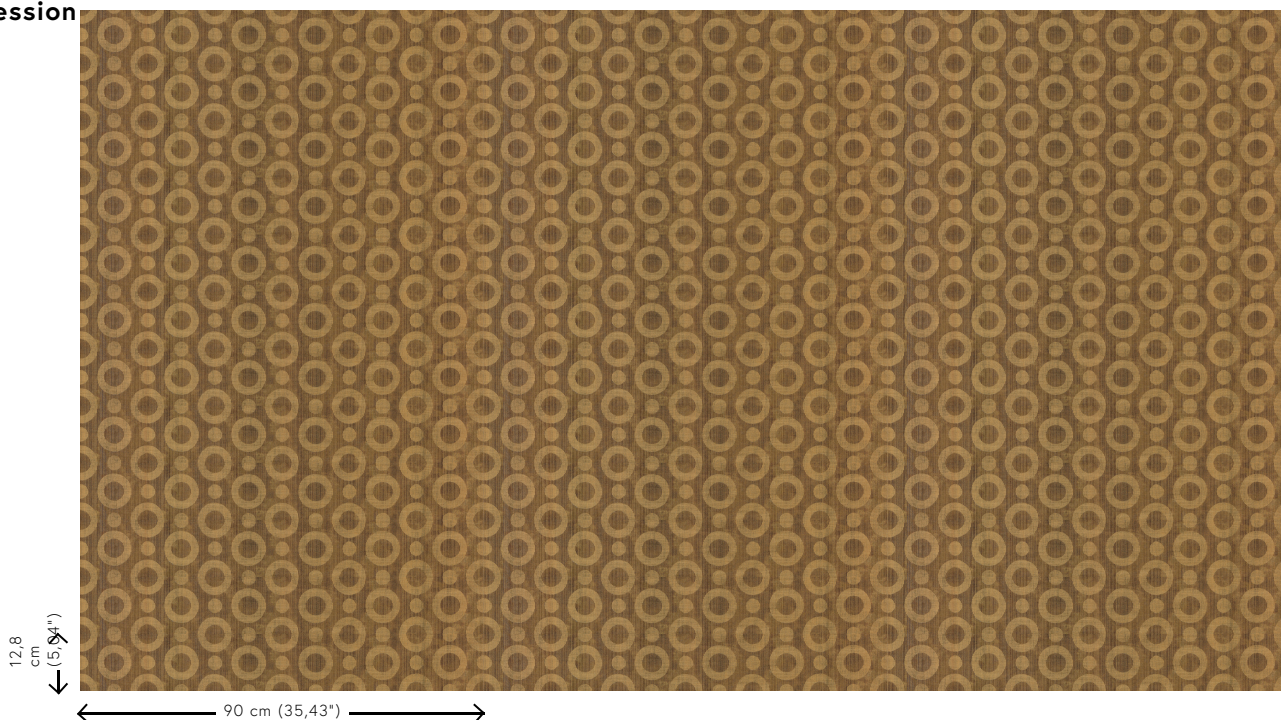

Spécifications techniques

Référence	<u>MO2062</u> • Gold
Catégorie de produit	Exquise
Composition	Revêtement mural sur intissé
Description	Revêtement mural avec un imprimé texturé, basé sur la peau magique de l'Umbrella Squid
Dimensions	Largeur 90 cm / livrable au mètre linéaire
Raccord	Raccord droit 12,8 cm
Adhésive	Arte Clearpro ou une colle à dispersion de bonne qualité
Comment encoller	Encoller les murs
Résistance à la lumière	Bonne solidité des coloris à la lumière
Comment enlever	Arrachable à sec
Résistance au feu EU	B-s1, d0
Résistance au feu US	Class A
Maintenance	Lavable
IMO Certified	 0493/22

Couleurs (4)

MO2061

MO2062

MO2063

MO2064

Impression

Plus d'infos? [Cliquez ici](#)

Commandez des échantillons, calculez des quantités, consultez des vidéos d'instructions, téléchargez des informations techniques et plus: www.arte-international.com