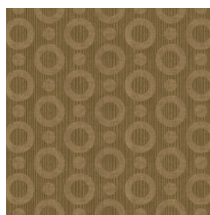

Couleurs (4)

MO2062

Impression

Plus d'infos? [Cliquez ici](#)

Commandez des échantillons, calculez des quantités, consultez des vidéos d'instructions, téléchargez des informations techniques et plus: www.arte-international.com

ARTE®

wallcoverings for the ultimate in refinement