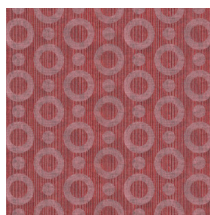

Couleurs (4)

MO2061