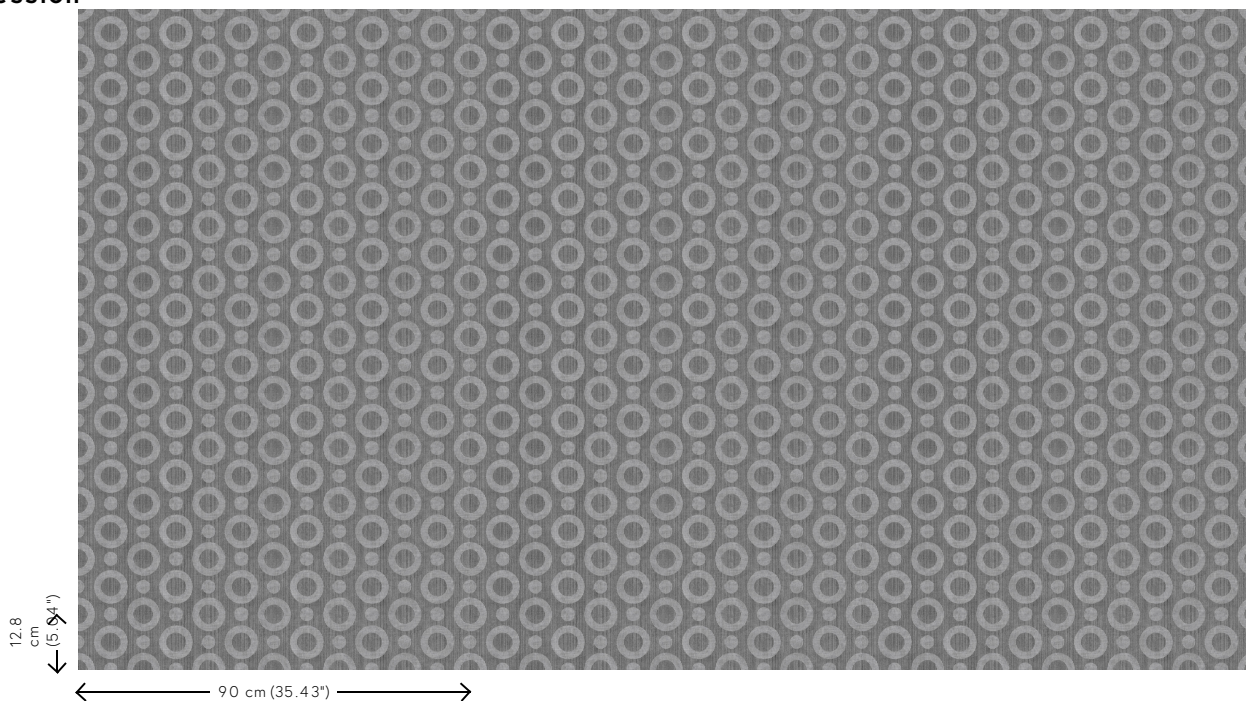

Spécifications techniques

| | |
|-------------------------|--|
| Référence | <u>MO2063</u> • Silver |
| Catégorie de produit | Exquise |
| Composition | Revêtement mural sur intissé |
| Description | Revêtement mural avec un imprimé texturé, basé sur la peau magique de l'Umbrella Squid |
| Dimensions | Largeur 90 cm / livrable au mètre linéaire |
| Raccord | Raccord droit 12.8 cm |
| Adhésive | Arte Clearpro ou une colle à dispersion de bonne qualité |
| Comment encoller | Encoller les murs |
| Résistance à la lumière | Bonne solidité des coloris à la lumière |
| Comment enlever | Arrachable à sec |
| Classement au feu EU | B-s1, d0 |
| Classement au feu US | Class A |
| Maintenance | Lavable |
| IMO Certified | |

Couleurs (4)

MO2061

MO2062

MO2063

MO2064

Impression

Plus d'infos? [Cliquez ici](#)

Commandez des échantillons, calculez des quantités, consultez des vidéos d'instructions, téléchargez des informations techniques et plus: www.arte-international.com