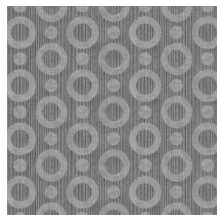

Couleurs (4)

MO2063

Impression

Plus d'infos? [Cliquez ici](#)

Commandez des échantillons, calculez des quantités, consultez des vidéos d'instructions, téléchargez des informations techniques et plus: www.arte-international.com

ARTE®

wallcoverings for the ultimate in refinement