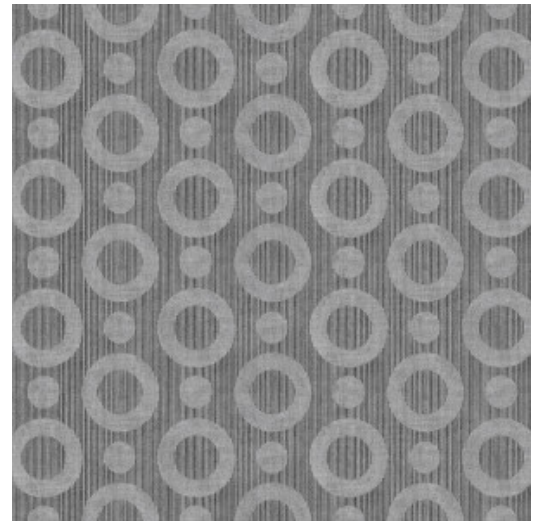

UMBRELLA SQUID

Collection Moooi Wallcovering Extinct Animals

L'histoire de la collection

Les revêtements muraux d'Extinct Animals sont inspirés par le Musée d'Extinct Animals de Moooi. Avec ce musée, Moooi célèbre la diversité de la nature en incitant à dépasser les limites de l'imagination et en soulignant que le trésor inestimable des expéditions passées et récentes reflète la beauté inattendue, sous toutes ses formes.

Spécifications techniques

Référence	<u>MO2063</u> • Silver
Catégorie de produit	Exquísite
Composition	Revêtement mural sur intissé
Description	Revêtement mural avec un imprimé texturé, basé sur la peau magique de l'Umbrella Squid
Dimensions	Largeur 90 cm / livrable au mètre linéaire
Raccord	Raccord droit 12,8 cm
Adhésive	Arte Clearpro ou une colle à dispersion de bonne qualité
Comment encoller	Encoller les murs
Résistance à la lumière	Bonne solidité des coloris à la lumière
Comment enlever	Arrachable à sec
Résistance au feu EU	B-s1, d0
Résistance au feu US	Class A
Maintenance	Lavable
IMO Certified	 0493/22