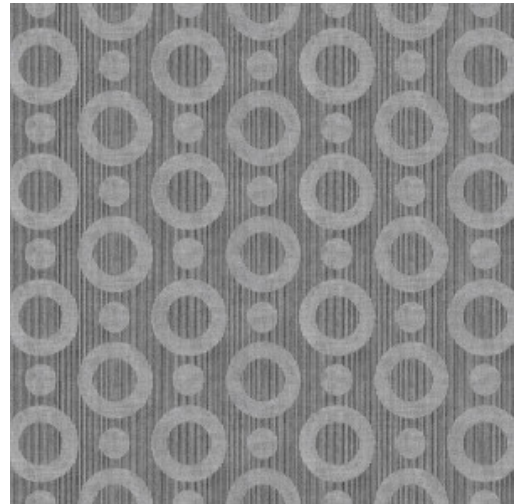

Spécifications techniques

| | |
|-------------------------|--|
| Référence | <u>MO2063</u> • Silver |
| Catégorie de produit | Exquise |
| Composition | Revêtement mural sur intissé |
| Description | Revêtement mural avec un imprimé texturé, basé sur la peau magique de l'Umbrella Squid |
| Dimensions | Largeur 90 cm / livrable au mètre linéaire |
| Raccord | Raccord droit 12.8 cm |
| Adhésive | Arte Clearpro ou une colle à dispersion de bonne qualité |
| Comment encoller | Encoller les murs |
| Résistance à la lumière | Bonne solidité des coloris à la lumière |
| Comment enlever | Arrachable à sec |
| Classement au feu EU | B-s1, d0 |
| Classement au feu US | Class A |
| Maintenance | Lavable |
| IMO Certified | |