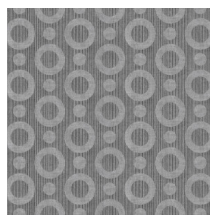

Couleurs (4)

MO2063

Impression

Plus d'infos? [Cliquez ici](#)

Commandez des échantillons, calculez des quantités, consultez des vidéos d'instructions, téléchargez des informations techniques et plus: www.arte-international.com

ARTE®

wallcoverings for the ultimate in refinement