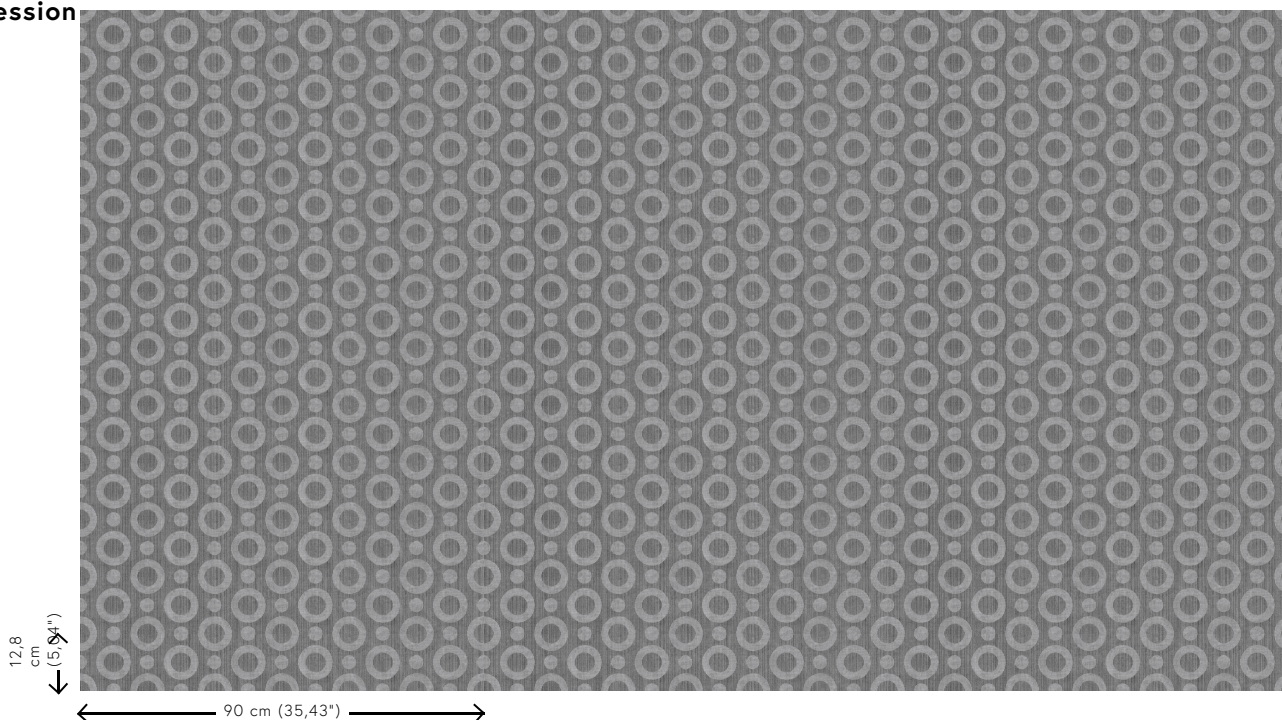

Spécifications techniques

Référence	<u>MO2063</u> • Silver
Catégorie de produit	Exquísite
Composition	Revêtement mural sur intissé
Description	Revêtement mural avec un imprimé texturé, basé sur la peau magique de l'Umbrella Squid
Dimensions	Largeur 90 cm / livrable au mètre linéaire
Raccord	Raccord droit 12,8 cm
Adhésive	Arte Clearpro ou une colle à dispersion de bonne qualité
Comment encoller	Encoller les murs
Résistance à la lumière	Bonne solidité des coloris à la lumière
Comment enlever	Arrachable à sec
Résistance au feu EU	B-s1, d0
Résistance au feu US	Class A
Maintenance	Lavable
IMO Certified	 0493/22

Couleurs (4)

MO2061

MO2062

MO2063

MO2064

Impression

Plus d'infos? [Cliquez ici](#)

Commandez des échantillons, calculez des quantités, consultez des vidéos d'instructions, téléchargez des informations techniques et plus: www.arte-international.com