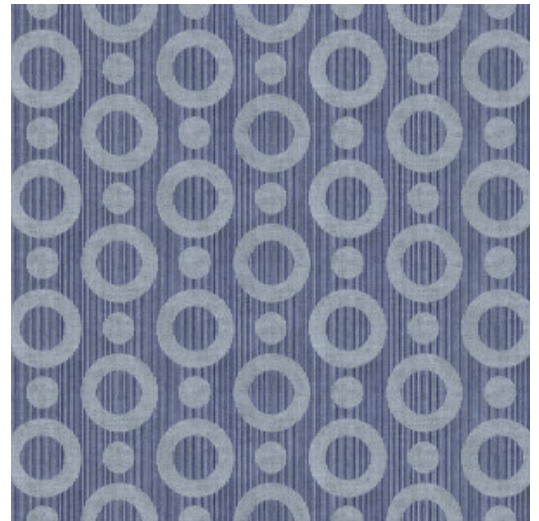

Spécifications techniques

Référence	<u>MO2064</u> • Indigo
Catégorie de produit	Exquise
Composition	Revêtement mural sur intissé
Description	Revêtement mural avec un imprimé texturé, basé sur la peau magique de l'Umbrella Squid
Dimensions	Largeur 90 cm / livrable au mètre linéaire
Raccord	Raccord droit 12,8 cm
Adhésive	Arte Clearpro ou une colle à dispersion de bonne qualité
Comment encoller	Encoller les murs
Résistance à la lumière	Bonne solidité des coloris à la lumière
Comment enlever	Arrachable à sec
Résistance au feu EU	B-s1, d0
Résistance au feu US	Class A
Maintenance	Lavable
IMO Certified	 0493/22