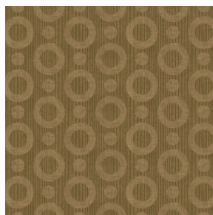

Couleurs (4)

MO2062

Impression

Plus d'infos? [Cliquez ici](#)

Commandez des échantillons, calculez des quantités, consultez des vidéos d'instructions, téléchargez des informations techniques et plus: www.arte-international.com

ARTE®

wallcoverings for the ultimate in refinement