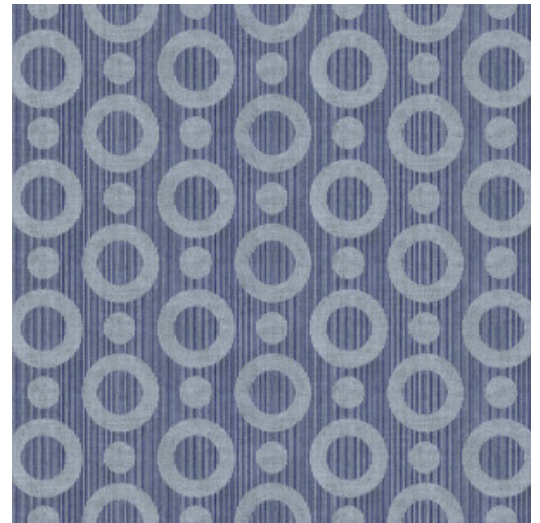

# UMBRELLA SQUID

Collection Moooi Wallcovering Extinct  
Animals

## Spécifications techniques

Référence	<u>MO2064</u> • Indigo
Catégorie de produit	Exquise
Composition	Revêtement mural sur intissé
Description	Revêtement mural avec un imprimé texturé, basé sur la peau magique de l'Umbrella Squid
Dimensions	Largeur 90 cm / livrable au mètre linéaire
Raccord	Raccord droit 12,8 cm
Adhésive	Arte Clearpro ou une colle à dispersion de bonne qualité
Comment encoller	Encoller les murs
Résistance à la lumière	Bonne solidité des coloris à la lumière
Comment enlever	Arrachable à sec
Résistance au feu EU	B-s1, d0
Résistance au feu US	Class A
Maintenance	Lavable
IMO Certified	 0493/22