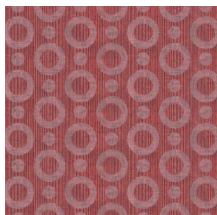

Couleurs (4)

MO2061