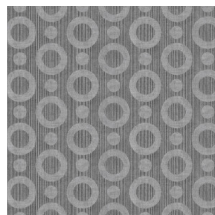

Couleurs (4)

MO2063

Impression

Plus d'infos? [Cliquez ici](#)

Commandez des échantillons, calculez des quantités, consultez des vidéos d'instructions, téléchargez des informations techniques et plus: www.arte-international.com

ARTE®

wallcoverings for the ultimate in refinement