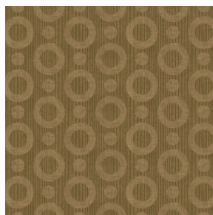

## Spécifications techniques

Référence	<u>MO2064</u> • Indigo
Catégorie de produit	Exquise
Composition	Revêtement mural sur intissé
Description	Revêtement mural avec un imprimé texturé, basé sur la peau magique de l'Umbrella Squid
Dimensions	Largeur 90 cm / livrable au mètre linéaire
Raccord	Raccord droit 12,8 cm
Adhésive	Arte Clearpro ou une colle à dispersion de bonne qualité
Comment encoller	Encoller les murs
Résistance à la lumière	Bonne solidité des coloris à la lumière
Comment enlever	Arrachable à sec
Résistance au feu EU	B-s1, d0
Résistance au feu US	Class A
Maintenance	Lavable
IMO Certified	 0493/22

## Couleurs (4)

MO2061

MO2062

MO2063

MO2064