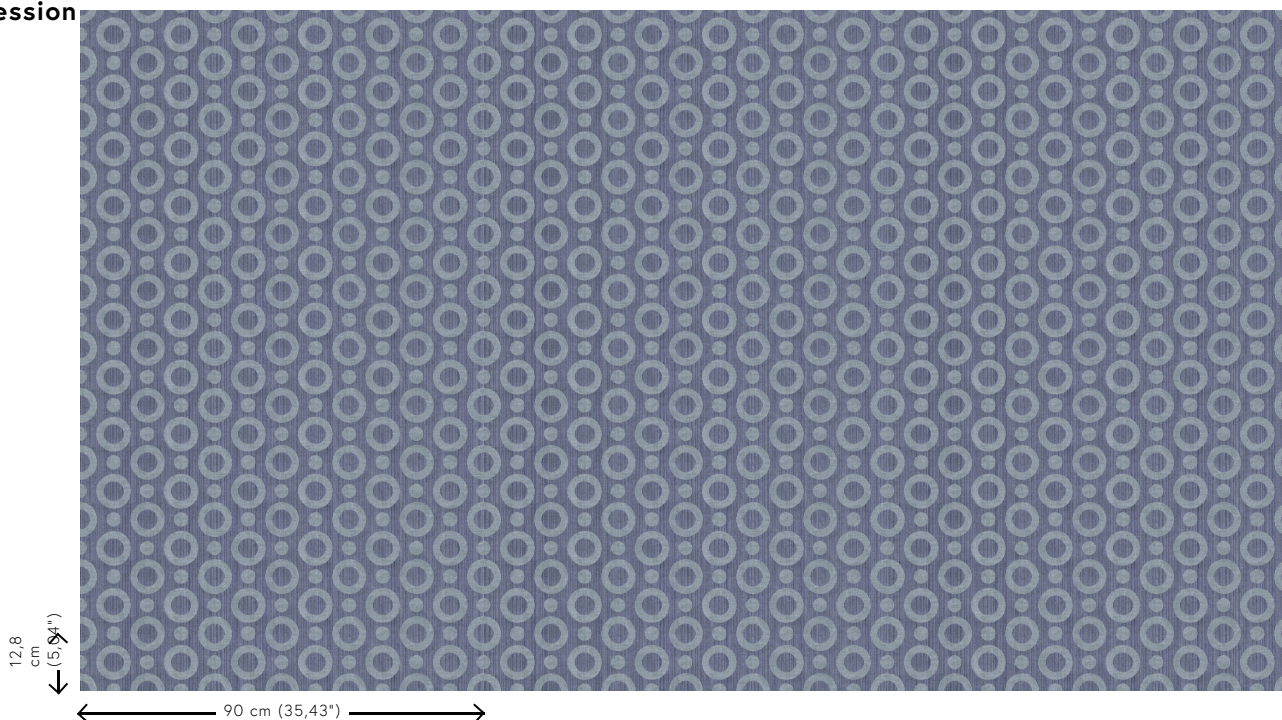

Couleurs (4)

Impression

Plus d'infos? [Cliquez ici](#)

Commandez des échantillons, calculez des quantités, consultez des vidéos d'instructions, téléchargez des informations techniques et plus: www.arte-international.com

ARTE®

wallcoverings for the ultimate in refinement