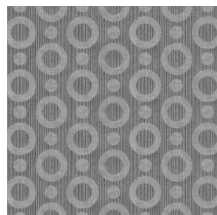

## Spécifications techniques

Référence	<u>MO2064</u> • Indigo
Catégorie de produit	Exquise
Composition	Revêtement mural sur intissé
Description	Revêtement mural avec un imprimé texturé, basé sur la peau magique de l'Umbrella Squid
Dimensions	Largeur 90 cm / livrable au mètre linéaire
Raccord	Raccord droit 12,8 cm
Adhésive	Arte Clearpro ou une colle à dispersion de bonne qualité
Comment encoller	Encoller les murs
Résistance à la lumière	Bonne solidité des coloris à la lumière
Comment enlever	Arrachable à sec
Résistance au feu EU	B-s1, d0
Résistance au feu US	Class A
Maintenance	Lavable
IMO Certified	 0493/22

## Couleurs (4)

MO2061

MO2062

MO2063

MO2064