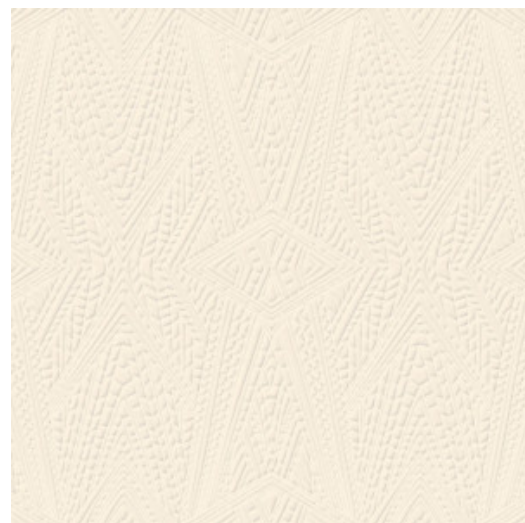

# DWARF RHINO

Collection Moooi Wallcovering Extinct  
Animals

## Spécifications techniques

Référence	<u>MO2081</u> • Egg Shell
Catégorie de produit	Couture
Composition	Revêtement mural textile 3D sur intissé
Description	Revêtement mural basé sur la structure unique de la peau ancienne du Dwarf Rhino
Dimensions	Largeur 124 cm / livrable au mètre linéaire
Raccord	Raccord droit 109 cm
Remarque	Avec traitement anti-taches et effet imperméable, effet acoustique amélioré
Adhésive	Arte Clearpro ou une colle à dispersion de bonne qualité
Comment encoller	Encoller les murs
Résistance à la lumière	Bonne solidité des coloris à la lumière
Comment enlever	Arrachable à sec
Résistance au feu EU	C-s2, d0
Résistance au feu US	Class A
Maintenance	Epongeable au moment de la pose (tamponner la colle humide)