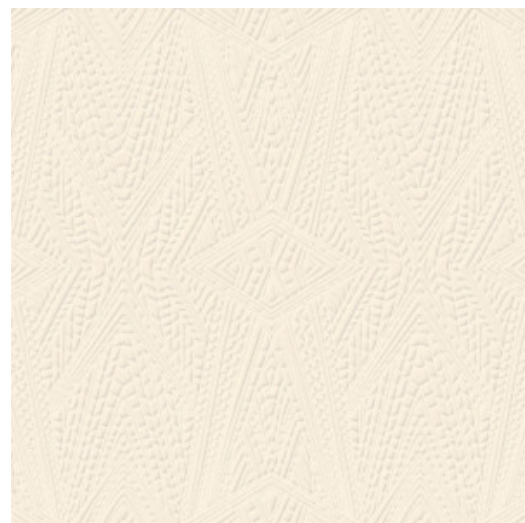

# DWARF RHINO

Collection Moooi Wallcovering Extinct  
Animals

---

## Spécifications techniques

Référence	<u>MO2081</u> • Egg Shell
Catégorie de produit	Couture
Composition	Revêtement mural textile 3D sur intissé
Description	Revêtement mural basé sur la structure unique de la peau ancienne du Dwarf Rhino
Dimensions	Largeur 124 cm / livrable au mètre linéaire
Raccord	Raccord droit 109 cm
Remarque	Avec traitement anti-taches et effet imperméable, effet acoustique amélioré
Adhésive	Arte Clearpro ou une colle à dispersion de bonne qualité
Comment encoller	Encoller les murs
Résistance à la lumière	Bonne solidité des coloris à la lumière
Comment enlever	Arrachable à sec
Résistance au feu EU	C-s2, d0
Résistance au feu US	Class A
Maintenance	Epongeable au moment de la pose (tamponner la colle humide)