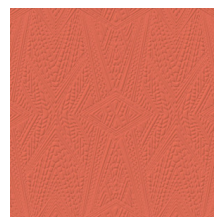

Spécifications techniques

| | |
|-------------------------|--|
| Référence | <u>MO2082</u> • Sand Beige |
| Catégorie de produit | Couture |
| Composition | Revêtement mural textile 3D sur intissé |
| Description | Revêtement mural basé sur la structure unique de la peau ancienne du Dwarf Rhino |
| Dimensions | Largeur 124 cm / livrable au mètre linéaire |
| Raccord | Raccord droit 109 cm |
| Remarque | Avec traitement anti-taches et effet imperméable, effet acoustique amélioré |
| Adhésive | Arte Clearpro ou une colle à dispersion de bonne qualité |
| Comment encoller | Encoller les murs |
| Résistance à la lumière | Bonne solidité des coloris à la lumière |
| Comment enlever | Arrachable à sec |
| Résistance au feu EU | C-s2, d0 |
| Résistance au feu US | Class A |
| Maintenance | Epongeable au moment de la pose (tamponner la colle humide) |

Couleurs (5)

MO2081

MO2082

MO2083

MO2084

MO2085

Impression

Plus d'infos? [Cliquez ici](#)