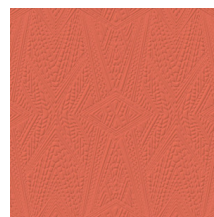

Spécifications techniques

Référence	<u>MO2082</u> • Sand Beige
Catégorie de produit	Couture
Composition	Revêtement mural textile 3D sur intissé
Description	Revêtement mural basé sur la structure unique de la peau ancienne du Dwarf Rhino
Dimensions	Largeur 124 cm / livrable au mètre linéaire
Raccord	Raccord droit 109 cm
Remarque	Avec traitement anti-taches et effet imperméable, effet acoustique amélioré
Adhésive	Arte Clearpro ou une colle à dispersion de bonne qualité
Comment encoller	Encoller les murs
Résistance à la lumière	Bonne solidité des coloris à la lumière
Comment enlever	Arrachable à sec
Résistance au feu EU	C-s1, d0
Résistance au feu US	Class A
Maintenance	Epongeable au moment de la pose (tamponner la colle humide)

Couleurs (5)

MO2081

MO2082

MO2083

MO2084

MO2085

Impression

Plus d'infos? [Cliquez ici](#)