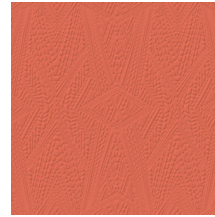

Spécifications techniques

Référence	<u>MO2083</u> • Sage
Catégorie de produit	Couture
Composition	Revêtement mural textile 3D sur intissé
Description	Revêtement mural basé sur la structure unique de la peau ancienne du Dwarf Rhino
Dimensions	Largeur 124 cm / livrable au mètre linéaire
Raccord	Raccord droit 109 cm
Remarque	Avec traitement anti-taches et effet imperméable, effet acoustique amélioré
Adhésive	Arte Clearpro ou une colle à dispersion de bonne qualité
Comment encoller	Encoller les murs
Résistance à la lumière	Bonne solidité des coloris à la lumière
Comment enlever	Arrachable à sec
Résistance au feu EU	C-s2, d0
Résistance au feu US	Class A
Maintenance	Epongeable au moment de la pose (tamponner la colle humide)

Couleurs (5)

MO2081

MO2082

MO2083

MO2084

MO2085

Impression

Plus d'infos? [Cliquez ici](#)