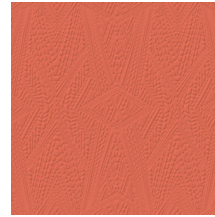

Spécifications techniques

Référence	<u>MO2085</u> • Charcoal
Catégorie de produit	Couture
Composition	Revêtement mural textile 3D sur intissé
Description	Revêtement mural basé sur la structure unique de la peau ancienne du Dwarf Rhino
Dimensions	Largeur 124 cm / livrable au mètre linéaire
Raccord	Raccord droit 109 cm
Remarque	Avec traitement anti-taches et effet imperméable, effet acoustique amélioré
Adhésive	Arte Clearpro ou une colle à dispersion de bonne qualité
Comment encoller	Encoller les murs
Résistance à la lumière	Bonne solidité des coloris à la lumière
Comment enlever	Arrachable à sec
Résistance au feu EU	C-s2, d0
Résistance au feu US	Class A
Maintenance	Epongeable au moment de la pose (tamponner la colle humide)

Couleurs (5)

MO2081

MO2082

MO2083

MO2084

MO2085

Impression

Plus d'infos? [Cliquez ici](#)