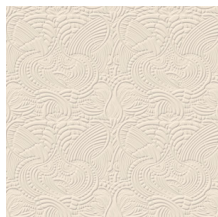

Couleurs (6)

MO2091