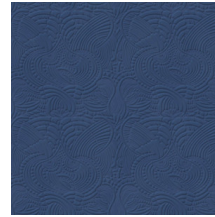

Spécifications techniques

Référence	<u>MO2091</u> • Egg Shell
Catégorie de produit	Couture
Composition	Revêtement mural textile 3D sur intissé
Description	Revêtement mural à l'aspect doux de la suédine, inspiré par l'allure naturelle du Dodo Pavone
Dimensions	Largeur 124 cm / livrable au mètre linéaire
Raccord	Raccord droit 58,5 cm
Remarque	Avec traitement anti-taches et effet imperméable, effet acoustique amélioré
Adhésive	Arte Clearpro ou une colle à dispersion de bonne qualité
Comment encoller	Encoller les murs
Résistance à la lumière	Bonne solidité des coloris à la lumière
Comment enlever	Arrachable à sec
Résistance au feu EU	C-s2, d0
Résistance au feu US	Class A
Maintenance	Epongeable au moment de la pose (tamponner la colle humide)

Couleurs (6)

MO2091

MO2092

MO2093

MO2094

MO2095

MO2096

Impression