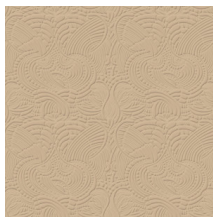

Spécifications techniques

Référence	<u>MO2091</u> • Egg Shell
Catégorie de produit	Couture
Composition	Revêtement mural textile 3D sur intissé
Description	Revêtement mural à l'aspect doux de la suédine, inspiré par l'allure naturelle du Dodo Pavone
Dimensions	Largeur 124 cm / livrable au mètre linéaire
Raccord	Raccord droit 58,5 cm
Remarque	Avec traitement anti-taches et effet imperméable, effet acoustique amélioré
Adhésive	Arte Clearpro ou une colle à dispersion de bonne qualité
Comment encoller	Encoller les murs
Résistance à la lumière	Bonne solidité des coloris à la lumière
Comment enlever	Arrachable à sec
Résistance au feu EU	C-s2, d0
Résistance au feu US	Class A
Maintenance	Epongeable au moment de la pose (tamponner la colle humide)

Couleurs (6)

MO2091

MO2092

MO2093

MO2094

MO2095

MO2096

Impression