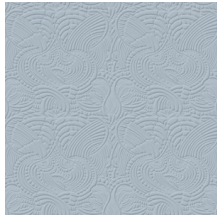

Spécifications techniques

Référence	<u>MO2091</u> • Egg Shell
Catégorie de produit	Couture
Composition	Revêtement mural textile 3D sur intissé
Description	Revêtement mural à l'aspect doux de la suédine, inspiré par l'allure naturelle du Dodo Pavone
Dimensions	Largeur 124 cm / livrable au mètre linéaire
Raccord	Raccord droit 58,5 cm
Remarque	Avec traitement anti-taches et effet imperméable, effet acoustique amélioré
Adhésive	Arte Clearpro ou une colle à dispersion de bonne qualité
Comment encoller	Encoller les murs
Résistance à la lumière	Bonne solidité des coloris à la lumière
Comment enlever	Arrachable à sec
Résistance au feu EU	C-s2, d0
Résistance au feu US	Class A
Maintenance	Epongeable au moment de la pose (tamponner la colle humide)

Couleurs (6)

MO2091

MO2092

MO2093

MO2094

MO2095

MO2096

Impression