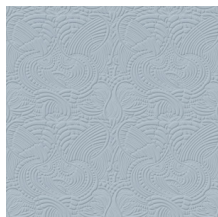

Spécifications techniques

Référence	<u>MO2091</u> • Egg Shell
Catégorie de produit	Couture
Composition	Revêtement mural textile 3D sur intissé
Description	Revêtement mural à l'aspect doux de la suédine, inspiré par l'allure naturelle du Dodo Pavone
Dimensions	Largeur 124 cm / livrable au mètre linéaire
Raccord	Raccord droit 58,5 cm
Remarque	Avec traitement anti-taches et effet imperméable, effet acoustique amélioré
Adhésive	Arte Clearpro ou une colle à dispersion de bonne qualité
Comment encoller	Encoller les murs
Résistance à la lumière	Bonne solidité des coloris à la lumière
Comment enlever	Arrachable à sec
Résistance au feu EU	C-s2, d0
Résistance au feu US	Class A
Maintenance	Epongeable au moment de la pose (tamponner la colle humide)

Couleurs (6)

MO2091

MO2092

MO2093

MO2094

MO2095

MO2096

Impression