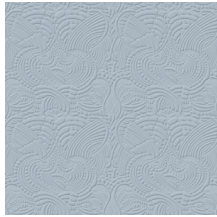

Spécifications techniques

Référence	<u>MO2092</u> • Beige
Catégorie de produit	Couture
Composition	Revêtement mural textile 3D sur intissé
Description	Revêtement mural à l'aspect doux de la suédine, inspiré par l'allure naturelle du Dodo Pavone
Dimensions	Largeur 124 cm / livrable au mètre linéaire
Raccord	Raccord droit 58,5 cm
Remarque	Avec traitement anti-taches et effet imperméable, effet acoustique amélioré
Adhésive	Arte Clearpro ou une colle à dispersion de bonne qualité
Comment encoller	Encoller les murs
Résistance à la lumière	Bonne solidité des coloris à la lumière
Comment enlever	Arrachable à sec
Résistance au feu EU	C-s2, d0
Résistance au feu US	Class A
Maintenance	Epongeable au moment de la pose (tamponner la colle humide)

Couleurs (6)

MO2091

MO2092

MO2093

MO2094

MO2095

MO2096

Impression