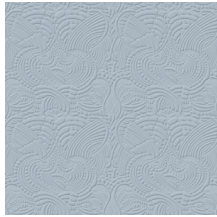

Spécifications techniques

Référence	<u>MO2092</u> • Beige
Catégorie de produit	Couture
Composition	Revêtement mural textile 3D sur intissé
Description	Revêtement mural à l'aspect doux de la suédine, inspiré par l'allure naturelle du Dodo Pavone
Dimensions	Largeur 124 cm / livrable au mètre linéaire
Raccord	Raccord droit 58,5 cm
Remarque	Avec traitement anti-taches et effet imperméable, effet acoustique amélioré
Adhésive	Arte Clearpro ou une colle à dispersion de bonne qualité
Comment encoller	Encoller les murs
Résistance à la lumière	Bonne solidité des coloris à la lumière
Comment enlever	Arrachable à sec
Résistance au feu EU	C-s1, d0
Résistance au feu US	Class A
Maintenance	Epongeable au moment de la pose (tamponner la colle humide)

Couleurs (6)

MO2091

MO2092

MO2093

MO2094

MO2095

MO2096

Impression