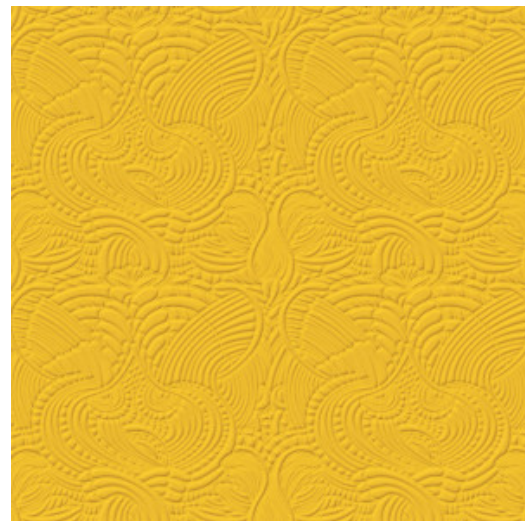

# DODO PAVONE

Collection Moooi Wallcovering Extinct  
Animals

---

## Spécifications techniques

Référence	<u>MO2093</u> • Yolk
Catégorie de produit	Couture
Composition	Revêtement mural textile 3D sur intissé
Description	Revêtement mural à l'aspect doux de la suédine, inspiré par l'allure naturelle du Dodo Pavone
Dimensions	Largeur 124 cm / livrable au mètre linéaire
Raccord	Raccord droit 58,5 cm
Remarque	Avec traitement anti-taches et effet imperméable, effet acoustique amélioré
Adhésive	Arte Clearpro ou une colle à dispersion de bonne qualité
Comment encoller	Encoller les murs
Résistance à la lumière	Bonne solidité des coloris à la lumière
Comment enlever	Arrachable à sec
Résistance au feu EU	C-s2, d0
Résistance au feu US	Class A
Maintenance	Epongeable au moment de la pose (tamponner la colle humide)