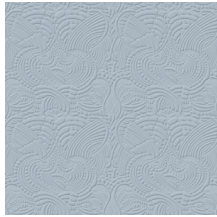

## Spécifications techniques

Référence	<u>MO2093</u> • Yolk
Catégorie de produit	Couture
Composition	Revêtement mural textile 3D sur intissé
Description	Revêtement mural à l'aspect doux de la suédine, inspiré par l'allure naturelle du Dodo Pavone
Dimensions	Largeur 124 cm / livrable au mètre linéaire
Raccord	Raccord droit 58,5 cm
Remarque	Avec traitement anti-taches et effet imperméable, effet acoustique amélioré
Adhésive	Arte Clearpro ou une colle à dispersion de bonne qualité
Comment encoller	Encoller les murs
Résistance à la lumière	Bonne solidité des coloris à la lumière
Comment enlever	Arrachable à sec
Résistance au feu EU	C-s2, d0
Résistance au feu US	Class A
Maintenance	Epongeable au moment de la pose (tamponner la colle humide)

## Couleurs (6)

MO2091

MO2092

MO2093

MO2094

MO2095

MO2096