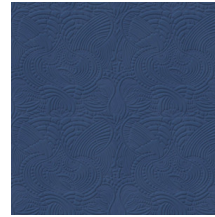

## Spécifications techniques

Référence	<u>MO2093</u> • Yolk
Catégorie de produit	Couture
Composition	Revêtement mural textile 3D sur intissé
Description	Revêtement mural à l'aspect doux de la suédine, inspiré par l'allure naturelle du Dodo Pavone
Dimensions	Largeur 124 cm / livrable au mètre linéaire
Raccord	Raccord droit 58,5 cm
Remarque	Avec traitement anti-taches et effet imperméable, effet acoustique amélioré
Adhésive	Arte Clearpro ou une colle à dispersion de bonne qualité
Comment encoller	Encoller les murs
Résistance à la lumière	Bonne solidité des coloris à la lumière
Comment enlever	Arrachable à sec
Résistance au feu EU	C-s2, d0
Résistance au feu US	Class A
Maintenance	Epongeable au moment de la pose (tamponner la colle humide)

## Couleurs (6)

MO2091

MO2092

MO2093

MO2094

MO2095

MO2096