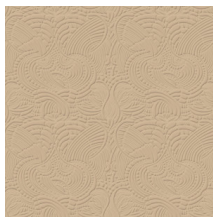

## Spécifications techniques

Référence	<u>MO2094</u> • Navy
Catégorie de produit	Couture
Composition	Revêtement mural textile 3D sur intissé
Description	Revêtement mural à l'aspect doux de la suédine, inspiré par l'allure naturelle du Dodo Pavone
Dimensions	Largeur 124 cm / livrable au mètre linéaire
Raccord	Raccord droit 58,5 cm
Remarque	Avec traitement anti-taches et effet imperméable, effet acoustique amélioré
Adhésive	Arte Clearpro ou une colle à dispersion de bonne qualité
Comment encoller	Encoller les murs
Résistance à la lumière	Bonne solidité des coloris à la lumière
Comment enlever	Arrachable à sec
Résistance au feu EU	C-s2, d0
Résistance au feu US	Class A
Maintenance	Epongeable au moment de la pose (tamponner la colle humide)

## Couleurs (6)

MO2091

MO2092

MO2093

MO2094

MO2095

MO2096