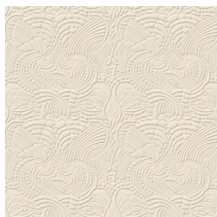

Couleurs (6)

MO2091