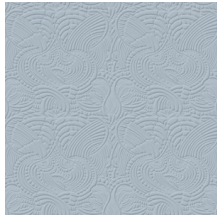

Spécifications techniques

Référence	<u>MO2094</u> • Navy
Catégorie de produit	Couture
Composition	Revêtement mural textile 3D sur intissé
Description	Revêtement mural à l'aspect doux de la suédine, inspiré par l'allure naturelle du Dodo Pavone
Dimensions	Largeur 124 cm / livrable au mètre linéaire
Raccord	Raccord droit 58,5 cm
Remarque	Avec traitement anti-taches et effet imperméable, effet acoustique amélioré
Adhésive	Arte Clearpro ou une colle à dispersion de bonne qualité
Comment encoller	Encoller les murs
Résistance à la lumière	Bonne solidité des coloris à la lumière
Comment enlever	Arrachable à sec
Résistance au feu EU	C-s1, d0
Résistance au feu US	Class A
Maintenance	Epongeable au moment de la pose (tamponner la colle humide)

Couleurs (6)

MO2091

MO2092

MO2093

MO2094

MO2095

MO2096

Impression