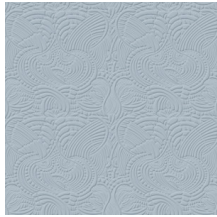

Spécifications techniques

Référence	<u>MO2095</u> • Powdery Blue
Catégorie de produit	Couture
Composition	Revêtement mural textile 3D sur intissé
Description	Revêtement mural à l'aspect doux de la suédine, inspiré par l'allure naturelle du Dodo Pavone
Dimensions	Largeur 124 cm / livrable au mètre linéaire
Raccord	Raccord droit 58,5 cm
Remarque	Avec traitement anti-taches et effet imperméable, effet acoustique amélioré
Adhésive	Arte Clearpro ou une colle à dispersion de bonne qualité
Comment encoller	Encoller les murs
Résistance à la lumière	Bonne solidité des coloris à la lumière
Comment enlever	Arrachable à sec
Résistance au feu EU	C-s2, d0
Résistance au feu US	Class A
Maintenance	Epongeable au moment de la pose (tamponner la colle humide)

Couleurs (6)

MO2091

MO2092

MO2093

MO2094

MO2095

MO2096

Impression