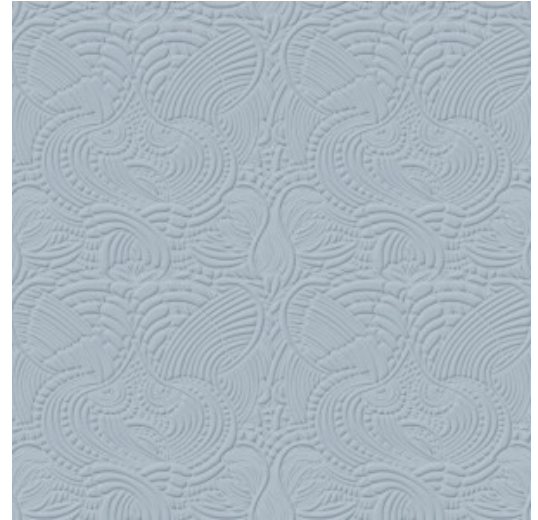

DODO PAVONE

Collection Moooi Wallcovering Extinct
Animals

L'histoire de la collection

Les revêtements muraux d'Extinct Animals sont inspirés par le Musée d'Extinct Animals de Moooi. Avec ce musée, Moooi célèbre la diversité de la nature en incitant à dépasser les limites de l'imagination et en soulignant que le trésor inestimable des expéditions passées et récentes reflète la beauté inattendue, sous toutes ses formes.

Spécifications techniques

Référence	<u>MO2095</u> • Powdery Blue
Catégorie de produit	Couture
Composition	Revêtement mural textile 3D sur intissé
Description	Revêtement mural à l'aspect doux de la suédine, inspiré par l'allure naturelle du Dodo Pavone
Dimensions	Largeur 124 cm / livrable au mètre linéaire
Raccord	Raccord droit 58,5 cm
Remarque	Avec traitement anti-taches et effet imperméable, effet acoustique amélioré
Adhésive	Arte Clearpro ou une colle à dispersion de bonne qualité
Comment encoller	Encoller les murs
Résistance à la lumière	Bonne solidité des coloris à la lumière
Comment enlever	Arrachable à sec
Résistance au feu EU	C-s2, d0
Résistance au feu US	Class A
Maintenance	Epongeable au moment de la pose (tamponner la colle humide)