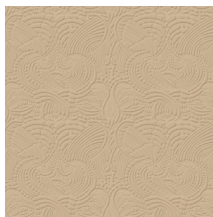

## Spécifications techniques

Référence	<u>MO2096</u> • Celadon
Catégorie de produit	Couture
Composition	Revêtement mural textile 3D sur intissé
Description	Revêtement mural à l'aspect doux de la suédine, inspiré par l'allure naturelle du Dodo Pavone
Dimensions	Largeur 124 cm / livrable au mètre linéaire
Raccord	Raccord droit 58,5 cm
Remarque	Avec traitement anti-taches et effet imperméable, effet acoustique amélioré
Adhésive	Arte Clearpro ou une colle à dispersion de bonne qualité
Comment encoller	Encoller les murs
Résistance à la lumière	Bonne solidité des coloris à la lumière
Comment enlever	Arrachable à sec
Résistance au feu EU	C-s2, d0
Résistance au feu US	Class A
Maintenance	Epongeable au moment de la pose (tamponner la colle humide)

## Couleurs (6)

MO2091

MO2092

MO2093

MO2094

MO2095

MO2096