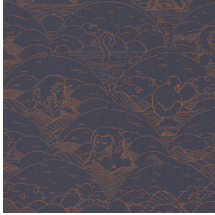

Couleurs (2)

MO3000