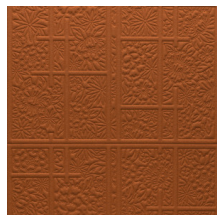

Spécifications techniques

Référence	<u>MO3030</u> • Denim
Catégorie de produit	Couture
Composition	Revêtement mural textile 3D sur intissé
Description	Revêtement mural 3D en denim (MO3030) et laine feutrée (MO3031-MO3032). Fleurs de cerisier symboliques et lignes droites ressemblant à l'ambiance minimaliste des panneaux japonais Shoji
Dimensions	Largeur 119 cm / livrable au mètre linéaire
Raccord	Raccord sauté 115/57,5 cm
Adhésive	Arte Clearpro ou une colle à dispersion de bonne qualité
Comment encoller	Encoller les murs
Résistance à la lumière	Bonne solidité des coloris à la lumière
Comment enlever	Arrachable à sec
Résistance au feu EU	C-s2, d0
Maintenance	Epongeable au moment de la pose (tamponner la colle humide)

Couleurs (3)

MO3030

MO3031

MO3032

Impression

Plus d'infos? [Cliquez ici](#)

Commandez des échantillons, calculez des quantités, consultez des vidéos d'instructions, téléchargez des informations techniques et plus: www.arte-international.com