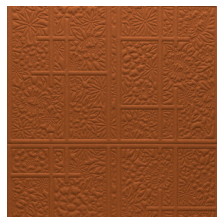

## Spécifications techniques

Référence	<u>MO3030</u> • Denim
Catégorie de produit	Couture
Composition	Revêtement mural textile 3D sur intissé
Description	Revêtement mural 3D en denim (MO3030) et laine feutrée (MO3031-MO3032). Fleurs de cerisier symboliques et lignes droites ressemblant à l'ambiance minimaliste des panneaux japonais Shoji
Dimensions	Largeur 119 cm / livrable au mètre linéaire
Raccord	Raccord sauté 115/57,5 cm
Adhésive	Arte Clearpro ou une colle à dispersion de bonne qualité
Comment encoller	Encoller les murs
Résistance à la lumière	Bonne solidité des coloris à la lumière
Comment enlever	Arrachable à sec
Résistance au feu EU	C-s2, d0
Maintenance	Epongeable au moment de la pose (tamponner la colle humide)

## Couleurs (3)

MO3030

MO3031

MO3032