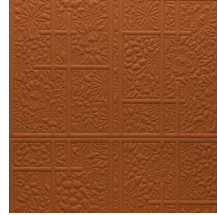

## Spécifications techniques

Référence	<u>MO3031</u> • Ivory
Catégorie de produit	Couture
Composition	Revêtement mural textile 3D sur intissé
Description	Revêtement mural 3D en denim (MO3030) et laine feutrée (MO3031-MO3032). Fleurs de cerisier symboliques et lignes droites ressemblant à l'ambiance minimaliste des panneaux japonais Shoji
Dimensions	Largeur 119 cm / livrable au mètre linéaire
Raccord	Raccord sauté 115/57,5 cm
Adhésive	Arte Clearpro ou une colle à dispersion de bonne qualité
Comment encoller	Encoller les murs
Résistance à la lumière	Bonne solidité des coloris à la lumière
Comment enlever	Arrachable à sec
Résistance au feu EU	C-s2, d0
Maintenance	Epongeable au moment de la pose (tamponner la colle humide)

## Couleurs (3)

MO3030

MO3031

MO3032