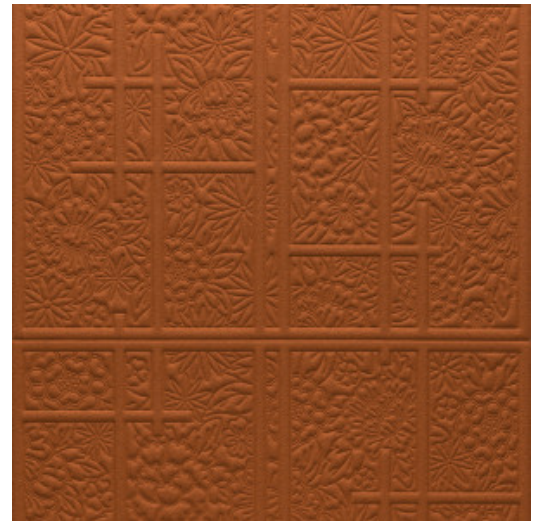

SHOJI BLOSSOM

Collection Moooi Wallcovering Tokyo
Blue

L'histoire de la collection

Les caractéristiques et l'habitat distincts du dernier arrivant au Musée d'Extinct Animals, le Macaque Indigo, ont inspiré une nouvelle collection parmi The Extinct Animals Wallcovering Collection : Moooi Tokyo Blue.

Spécifications techniques

Référence	<u>MO3032</u> • Copper
Catégorie de produit	Couture
Composition	Revêtement mural textile 3D sur intissé
Description	Revêtement mural 3D en denim (MO3030) et laine feutrée (MO3031-MO3032). Fleurs de cerisier symboliques et lignes droites ressemblant à l'ambiance minimaliste des panneaux japonais Shoji
Dimensions	Largeur 119 cm / livrable au mètre linéaire
Raccord	Raccord sauté 115/57,5 cm
Adhésive	Arte Clearpro ou une colle à dispersion de bonne qualité
Comment encoller	Encoller les murs
Résistance à la lumière	Bonne solidité des coloris à la lumière
Comment enlever	Arrachable à sec
Résistance au feu EU	C-s1, d0
Maintenance	Epongeable au moment de la pose (tamponner la colle humide)