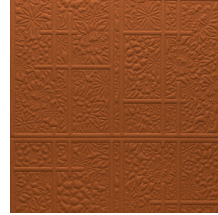

Couleurs (3)

MO3032

Impression

Plus d'infos? [Cliquez ici](#)

Commandez des échantillons, calculez des quantités, consultez des vidéos d'instructions, téléchargez des informations techniques et plus: www.arte-international.com

ARTE®

wallcoverings for the ultimate in refinement