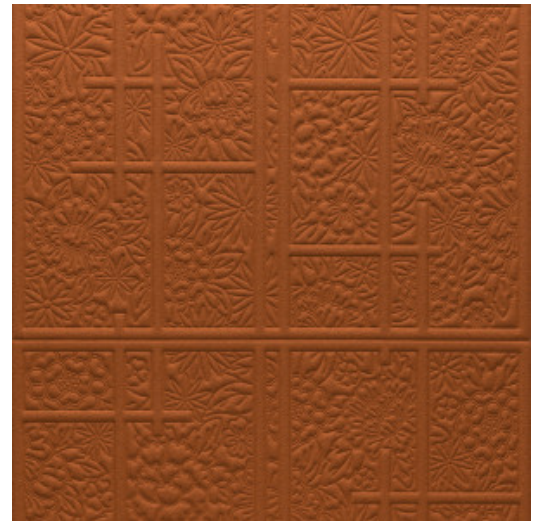

SHOJI BLOSSOM

Collection Moooi Wallcovering Tokyo
Blue

L'histoire de la collection

Les caractéristiques et l'habitat distincts du dernier arrivant au Musée d'Extinct Animals, le Macaque Indigo, ont inspiré une nouvelle collection parmi The Extinct Animals Wallcovering Collection : Moooi Tokyo Blue.

Spécifications techniques

Référence	<u>MO3032</u> • Copper
Catégorie de produit	Couture
Composition	Revêtement mural textile 3D sur intissé
Description	Revêtement mural 3D en denim (MO3030) et laine feutrée (MO3031-MO3032). Fleurs de cerisier symboliques et lignes droites ressemblant à l'ambiance minimaliste des panneaux japonais Shoji
Dimensions	Largeur 119 cm / livrable au mètre linéaire
Raccord	Raccord sauté 115/57,5 cm
Adhésive	Arte Clearpro ou une colle à dispersion de bonne qualité
Comment encoller	Encoller les murs
Résistance à la lumière	Bonne solidité des coloris à la lumière
Comment enlever	Arrachable à sec
Résistance au feu EU	C-s2, d0
Maintenance	Epongeable au moment de la pose (tamponner la colle humide)