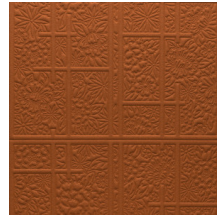

Couleurs (3)

MO3032

Impression

Plus d'infos? [Cliquez ici](#)

Commandez des échantillons, calculez des quantités, consultez des vidéos d'instructions, téléchargez des informations techniques et plus: www.arte-international.com

ARTE®

wallcoverings for the ultimate in refinement