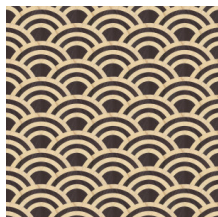

Couleurs (4)

MO3040