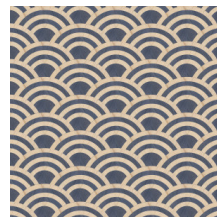

Couleurs (4)

MO3043

Impression

Plus d'infos? [Cliquez ici](#)

Commandez des échantillons, calculez des quantités, consultez des vidéos d'instructions, téléchargez des informations techniques et plus: www.arte-international.com

ARTE®

wallcoverings for the ultimate in refinement