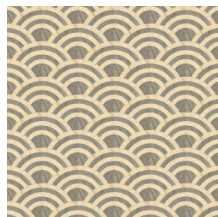

Couleurs (4)

MO3042

Impression

Plus d'infos? [Cliquez ici](#)

Commandez des échantillons, calculez des quantités, consultez des vidéos d'instructions, téléchargez des informations techniques et plus: www.arte-international.com

ARTE®

wallcoverings for the ultimate in refinement