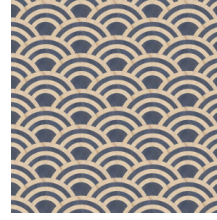

Couleurs (4)

MO3043

Impression

Plus d'infos? [Cliquez ici](#)

Commandez des échantillons, calculez des quantités, consultez des vidéos d'instructions, téléchargez des informations techniques et plus: www.arte-international.com

ARTE®

wallcoverings for the ultimate in refinement