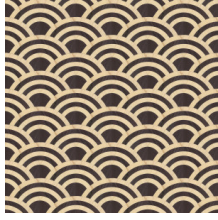

Couleurs (4)

MO3040