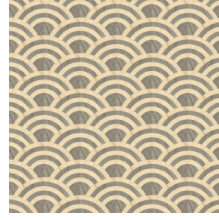

Couleurs (4)

MO3042

Impression

Plus d'infos? [Cliquez ici](#)

Commandez des échantillons, calculez des quantités, consultez des vidéos d'instructions, téléchargez des informations techniques et plus: www.arte-international.com

ARTE®

wallcoverings for the ultimate in refinement