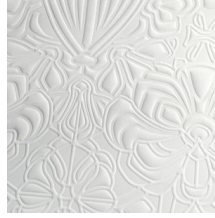

Couleurs (4)

MO4001

Impression

Plus d'infos? [Cliquez ici](#)

Commandez des échantillons, calculez des quantités, consultez des vidéos d'instructions, téléchargez des informations techniques et plus: www.arte-international.com

ARTE®

wallcoverings for the ultimate in refinement