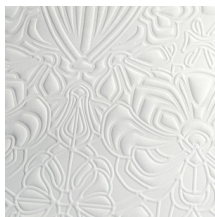

Couleurs (4)

MO4001

Impression

Plus d'infos? [Cliquez ici](#)

Commandez des échantillons, calculez des quantités, consultez des vidéos d'instructions, téléchargez des informations techniques et plus: www.arte-international.com

ARTE®

wallcoverings for the ultimate in refinement