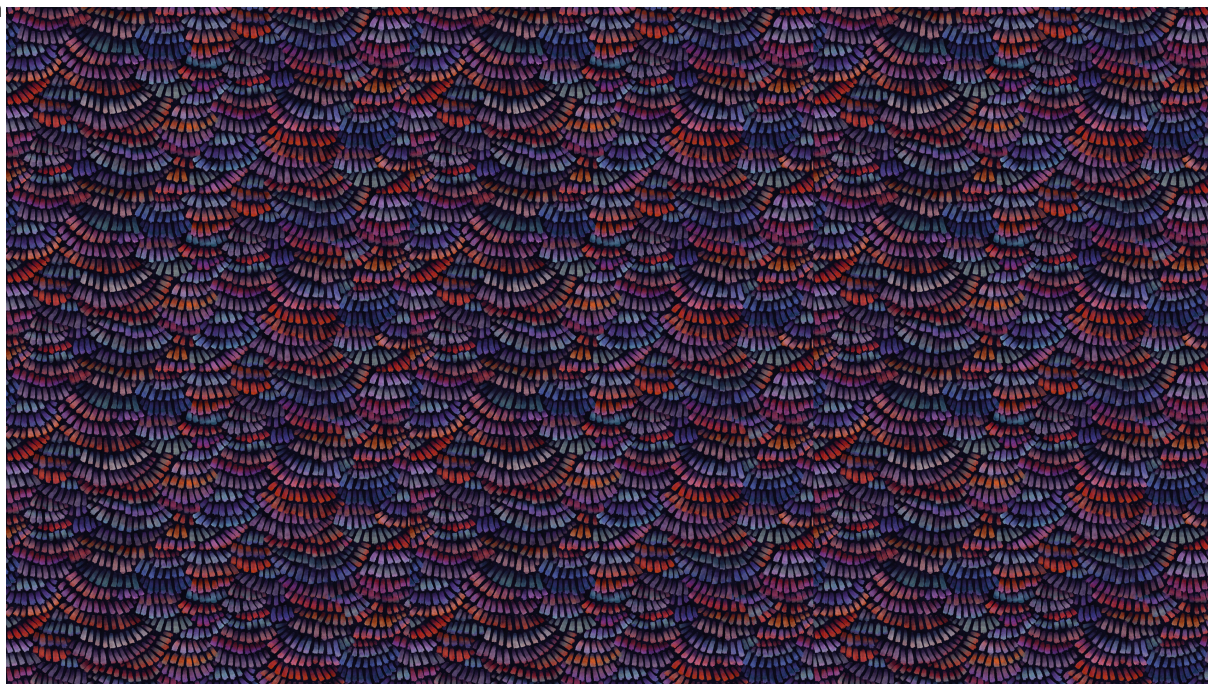

Spécifications techniques

Référence	<u>MO4020</u> • Heliotrope
Catégorie de produit	Exquise
Composition	Revêtement mural textile sur intissé
Description	Revêtement mural en textile plissé, inspiré par les couleurs uniques des grues et par leurs ailes en forme d'éventail
Dimensions	Largeur 120 cm / livrable au mètre linéaire
Raccord	Raccord libre 0 cm
Adhésive	Arte Clearpro ou une colle à dispersion de bonne qualité
Comment encoller	Encoller les murs
Résistance à la lumière	Bonne solidité des coloris à la lumière
Comment enlever	Arrachable à sec
Résistance au feu EU	B-s1, d0
Résistance au feu US	Class A
Maintenance	Epongeable au moment de la pose (tamponner la colle humide)

Couleurs (3)

MO4020

MO4021

MO4022

Impression

← 120 cm (47,24") →

Plus d'infos? [Cliquez ici](#)

Commandez des échantillons, calculez des quantités, consultez des vidéos d'instructions, téléchargez des informations techniques et plus: www.arte-international.com