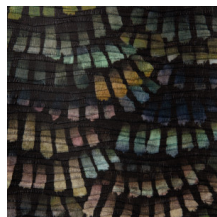

Spécifications techniques

Référence	<u>MO4020</u> • Heliotrope
Catégorie de produit	Exquise
Composition	Revêtement mural textile sur intissé
Description	Revêtement mural en textile plissé, inspiré par les couleurs uniques des grues et par leurs ailes en forme d'éventail
Dimensions	Largeur 120 cm / livrable au mètre linéaire
Raccord	Raccord libre 0 cm
Adhésive	Arte Clearpro ou une colle à dispersion de bonne qualité
Comment encoller	Encoller les murs
Résistance à la lumière	Bonne solidité des coloris à la lumière
Comment enlever	Arrachable à sec
Résistance au feu EU	B-s1, d0
Résistance au feu US	Class A
Maintenance	Epongeable au moment de la pose (tamponner la colle humide)

Couleurs (3)

MO4020

MO4021

MO4022

Impression

← 120 cm (47,24") →

Plus d'infos? [Cliquez ici](#)

Commandez des échantillons, calculez des quantités, consultez des vidéos d'instructions, téléchargez des informations techniques et plus: www.arte-international.com