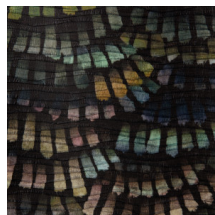

## Spécifications techniques

Référence	<u>MO4022</u> • Foliage
Catégorie de produit	Exquise
Composition	Revêtement mural textile sur intissé
Description	Revêtement mural en textile plissé, inspiré par les couleurs uniques des grues et par leurs ailes en forme d'éventail
Dimensions	Largeur 120 cm / livrable au mètre linéaire
Raccord	Raccord libre 0 cm
Adhésive	Arte Clearpro ou une colle à dispersion de bonne qualité
Comment encoller	Encoller les murs
Résistance à la lumière	Bonne solidité des coloris à la lumière
Comment enlever	Arrachable à sec
Résistance au feu EU	B-s1, d0
Résistance au feu US	Class A
Maintenance	Epongeable au moment de la pose (tamponner la colle humide)

### Couleurs (3)

MO4020

MO4021

MO4022