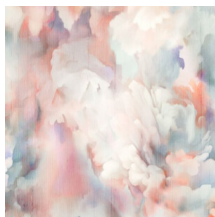

## Spécifications techniques

Référence	<u>MO5010</u> • Silk Bronze
Catégorie de produit	Exquise
Composition	Revêtement mural textile sur intissé
Description	Le motif met en valeur la beauté sensorielle de la soie brute dans une composition colorée en fil-à-fil
Dimensions	Largeur 130 cm / livrable au mètre linéaire
Raccord	Raccord sauté 150/75 cm
Remarque	Les fines fibres textiles légèrement visibles sont spécifiques à ce revêtement mural en fil-à-fil. Cela souligne le caractère luxueux de ce revêtement mural en textile.
Adhésive	Arte Clearpro ou une colle à dispersion de bonne qualité
Comment encoller	Encoller les murs
Résistance à la lumière	Bonne solidité des coloris à la lumière
Comment enlever	Arrachable à sec
Résistance au feu EU	B-s1, d0
Résistance au feu US	Class A
Maintenance	Epongeable au moment de la pose (tamponner la colle humide)

### Couleurs (3)

MO5010

MO5011

MO5012