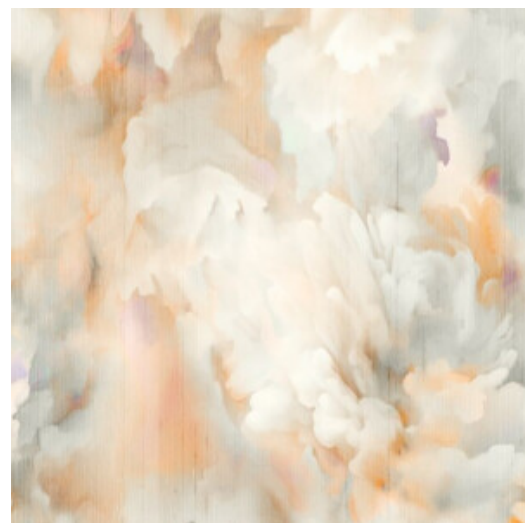

# SILK BOMBIS

Collection Moooi Wallcovering Green House

## L'histoire de la collection

Entrez dans Green House, un royaume où règnent l'élégance, la sérénité et le romantisme. Une collection de revêtement mural où la faune et la flore s'entremêlent avec raffinement et sophistication. Ici, la Coccinella Bella, le Woodblock Beetle, les Silk Bombis, Lacy Longlegs, et Techno Bee se réfugient au cœur de leur écrin végétal préféré. Ensemble, ils créent un univers merveilleux et sensoriel. La collection Green House Wallcovering incarne cet univers.

## Spécifications techniques

Référence	<u>MO5010</u> • Silk Bronze
Catégorie de produit	Exquise
Composition	Revêtement mural textile sur intissé
Description	Le motif met en valeur la beauté sensorielle de la soie brute dans une composition colorée en fil-à-fil
Dimensions	Largeur 130 cm / livrable au mètre linéaire
Raccord	Raccord sauté 150/75 cm
Remarque	Les fines fibres textiles légèrement visibles sont spécifiques à ce revêtement mural en fil-à-fil. Cela souligne le caractère luxueux de ce revêtement mural en textile.
Adhésive	Arte Clearpro ou une colle à dispersion de bonne qualité
Comment encoller	Encoller les murs
Résistance à la lumière	Bonne solidité des coloris à la lumière
Comment enlever	Arrachable à sec
Résistance au feu EU	B-s1, d0
Résistance au feu US	Class A
Maintenance	Epongeable au moment de la pose (tamponner la colle humide)