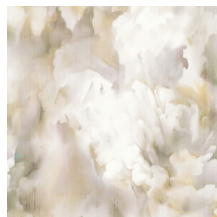

## Spécifications techniques

Référence	<u>MO5010</u> • Silk Bronze
Catégorie de produit	Exquise
Composition	Revêtement mural textile sur intissé
Description	Le motif met en valeur la beauté sensorielle de la soie brute dans une composition colorée en fil-à-fil
Dimensions	Largeur 130 cm / livrable au mètre linéaire
Raccord	Raccord sauté 150/75 cm
Remarque	Les fines fibres textiles légèrement visibles sont spécifiques à ce revêtement mural en fil-à-fil. Cela souligne le caractère luxueux de ce revêtement mural en textile.
Adhésive	Arte Clearpro ou une colle à dispersion de bonne qualité
Comment encoller	Encoller les murs
Résistance à la lumière	Bonne solidité des coloris à la lumière
Comment enlever	Arrachable à sec
Résistance au feu EU	B-s1, d0
Résistance au feu US	Class A
Maintenance	Epongeable au moment de la pose (tamponner la colle humide)

### Couleurs (3)

MO5010

MO5011

MO5012