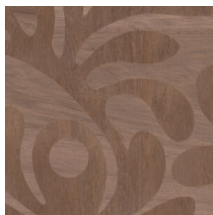

Couleurs (3)

MO5021

Impression

Plus d'infos? [Cliquez ici](#)

Commandez des échantillons, calculez des quantités, consultez des vidéos d'instructions, téléchargez des informations techniques et plus: www.arte-international.com

ARTE®

wallcoverings for the ultimate in refinement