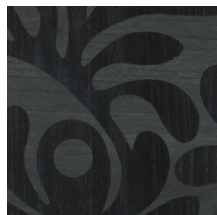

Couleurs (3)

MO5022

Impression

Plus d'infos? [Cliquez ici](#)

Commandez des échantillons, calculez des quantités, consultez des vidéos d'instructions, téléchargez des informations techniques et plus: www.arte-international.com

ARTE®

wallcoverings for the ultimate in refinement